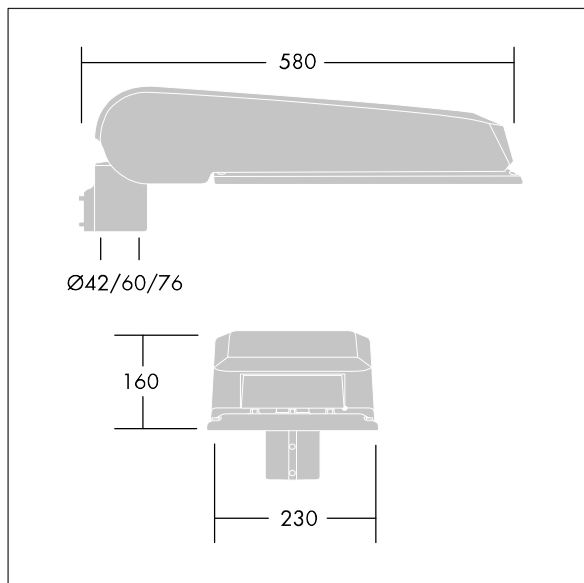

CiviTEQ

široký LED uliční svítidlo s LED 60 napájenými 700mA s optikou s vyzařovací charakteristikou Pro mimořádně široké ulice. Předřadník typu elektronický předřadník se stálým výstupem. Elektrická Třída ochrany II, IP66, IK08. Těleso: tlakově odlévaný hliník (EN AC-44300), Světlo šedá 150 písková s texturou (odstín blížíící se RAL9006). Difuzor: tvrzený plochý sklo. Šrouby: nerezová ocel, povrchová úprava Ecolubric®. Dodává se s adaptérem nástavce o Ø60mm, který lze nainstalovat na vrch sloupu (sklon 0°/5°/10°) nebo pro boční vstup (sklon -20°/-15°/-10°/-5°/0°). Vybaveno 50% redukcí výkonu, pro období 3 hodiny před a 5 hodin po půlnoci, která může být deaktivována při instalaci, díky snadno přístupnému spínači. Dodáváno s LED zdroji v barvě 4000K. Ochrana proti rázům napětí: společný režim s jediným impulsem 10kV a společný režim s několika impulsy 8kV a diferenciální režim s několika impulsy 6kV. Jestliže je připojen stálý systém DALI, společný režim s několika impulsy a diferenciální režim 6kV.

TLG_CTEQ_F_LMTP72LEDPDB.jpg

Rozměry: 580 x 230 x 160 mm
 Příkon svítidla: 125 W
 Světelný tok: 18516 lm
 Světelný výkon svítidel: 148 lm/W
 Hmotnost: 9,6 kg
 Scx: 0.115 m²

TLG_CETQ_M_L.wmf

Tento výrobek obsahuje světelné zdroje třídy energetické účinnosti D, E.