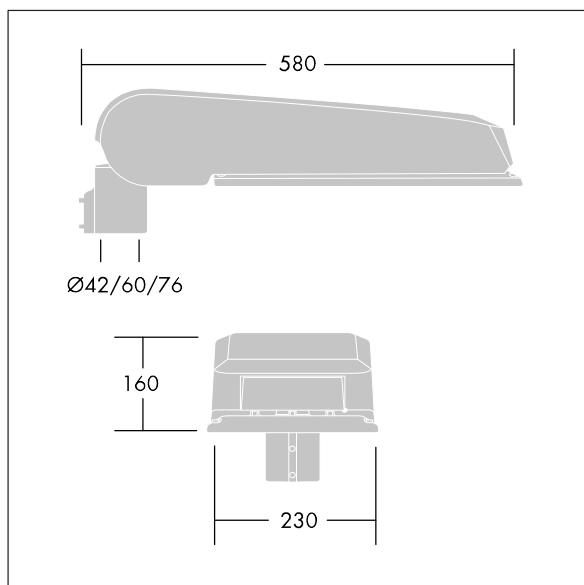

## CiviTEQ

široký LED uliční svítidlo s LED 60 napájenými 500mA s optikou s vyzařovací charakteristikou Pro mimořádně široké ulice. Předřadník typu elektronický předřadník se stálým výstupem. Elektrická Třída ochrany II, IP66, IK08. Těleso: tlakově odlévaný hliník (EN AC-44300), Světlo šedá 150 písková s texturou (odstín blížící se RAL9006). Difuzor: tvrzený plochý sklo. Šrouby: nerezová ocel, povrchová úprava Ecolubric®. Dodává se s adaptérem nástavce o Ø60mm, který lze nainstalovat na vrch sloupu (sklon 0°/5°/10°) nebo pro boční vstup (sklon -20°/-15°/-10°/-5°/0°). Vybaveno 50% redukcí výkonu, pro období 3 hodiny před a 5 hodin po půlnoci, která může být deaktivována při instalaci, díky snadno přístupnému spínači. Dodáváno s LED zdroji v barvě 4000K. Ochrana proti rázům napětí: společný režim s jediným impulsem 10kV a společný režim s několika impulsy 8kV a diferenciální režim s několika impulsy 6kV. Jestliže je připojen stálý systém DALI, společný režim s několika impulsy a diferenciální režim 6kV.

Rozměry: 580 x 230 x 160 mm  
 Příkon svítidla: 89 W  
 Světelný tok: 13932 lm  
 Světelný výkon svítidel: 157 lm/W  
 Hmotnost: 9,6 kg  
 Scx: 0.115 m<sup>2</sup>

TLG\_CTEQ\_F\_LMTP72LEDPDB.jpg

TLG\_CETQ\_M\_L.wmf