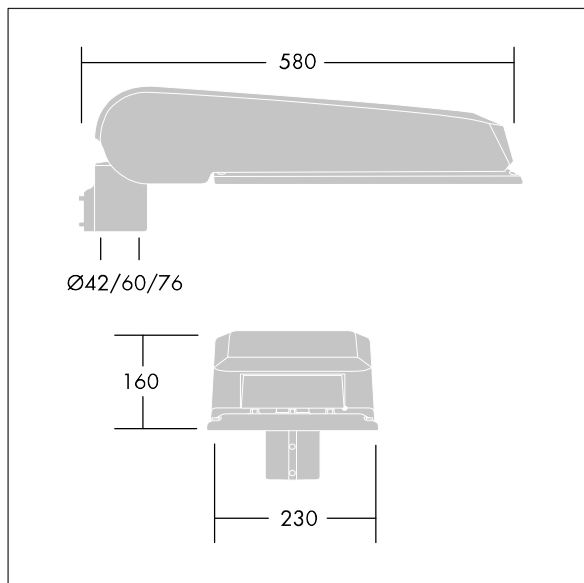

### CiviTEQ

široký LED uliční svítidlo s LED 48 napájenými 700mA s optikou s vyzařovací charakteristikou Pro mimořádně široké ulice. Předřadník typu elektronický předřadník se stálým výstupem. Elektrická Třída ochrany II, IP66, IK08. Těleso: tlakově odlévaný hliník (EN AC-44300), Světlo šedá 150 písková s texturou (odstín blížící se RAL9006). Difuzor: tvrzený plochý sklo. Šrouby: nerezová ocel, povrchová úprava Ecolubric®. Dodává se s adaptérem nástavce o Ø60mm, který lze nainstalovat na vrch sloupu (sklon 0°/5°/10°) nebo pro boční vstup (sklon -20°/-15°/-10°/-5°/0°). Vybaveno 50% redukcí výkonu, pro období 3 hodiny před a 5 hodin po půlnoci, která může být deaktivována při instalaci, díky snadno přístupnému spínači. Dodáváno s LED zdroji v barvě 4000K. Ochrana proti rázům napětí: společný režim s jediným impulsem 10kV a společný režim s několika impulsy 8kV a diferenciální režim s několika impulsy 6kV. Jestliže je připojen stálý systém DALI, společný režim s několika impulsy a diferenciální režim 6kV.

TLG\_CTEQ\_F\_LMTP72LEDPDB.jpg

Rozměry: 580 x 230 x 160 mm  
 Příkon svítidla: 100,7 W  
 Světelný tok: 14997 lm  
 Světelný výkon svítidel: 149 lm/W  
 Hmotnost: 9,6 kg  
 Scx: 0.115 m<sup>2</sup>

TLG\_CETQ\_M\_L.wmf