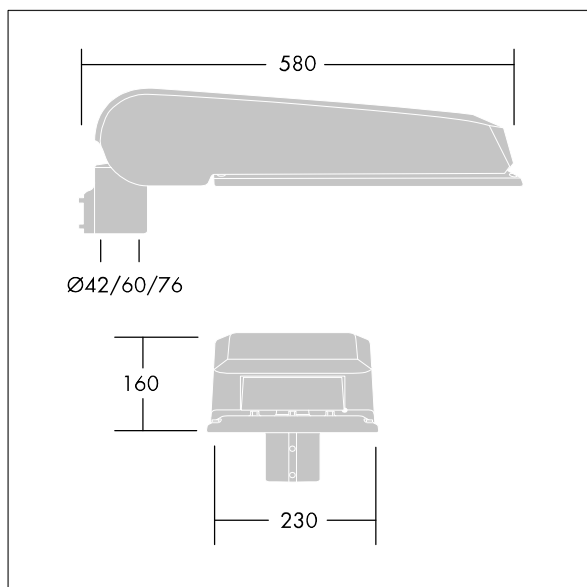

## CiviTEQ

široký LED uliční svítidlo s LED 48 napájenými 500mA s optikou s vyzařovací charakteristikou Pro mimořádně široké ulice. Předřadník typu elektronický předřadník se stálým výstupem. Elektrická Třída ochrany II, IP66, IK08. Těleso: tlakově odlévaný hliník (EN AC-44300), Světlo šedá 150 písková s texturou (odstín blížící se RAL9006). Difuzor: tvrzený plochý sklo. Šrouby: nerezová ocel, povrchová úprava Ecolubric®. Dodává se s adaptérem nástavce o Ø60mm, který lze nainstalovat na vrch sloupu (sklon 0°/5°/10°) nebo pro boční vstup (sklon -20°/-15°/-10°/-5°/0°). Vybaveno 50% redukcí výkonu, pro období 3 hodiny před a 5 hodin po půlnoci, která může být deaktivována při instalaci, díky snadno přístupnému spínači. Dodáváno s LED zdroji v barvě 4000K. Ochrana proti rázům napětí: společný režim s jediným impulsem 10kV a společný režim s několika impulsy 8kV a diferenciální režim s několika impulsy 6kV. Jestliže je připojen stálý systém DALI, společný režim s několika impulsy a diferenciální režim 6kV.

Rozměry: 580 x 230 x 160 mm  
 Příkon svítidla: 71,1 W  
 Světelný tok: 11222 lm  
 Světelný výkon svítidel: 158 lm/W  
 Hmotnost: 9,6 kg  
 Scx: 0.115 m<sup>2</sup>

TLG\_CTEQ\_F\_LMTP72LEDPDB.jpg

TLG\_CETQ\_M\_L.wmf