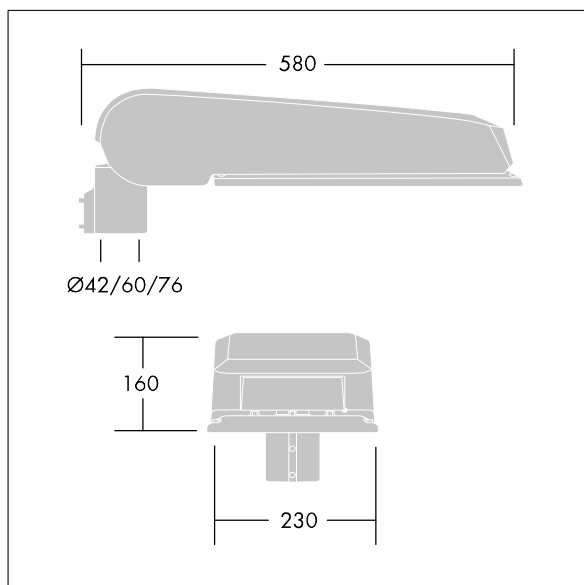

### CiviTEQ

široký LED uliční svítidlo s LED 48 napájenými 350mA s optikou s vyzařovací charakteristikou Pro mimořádně široké ulice. Předřadník typu elektronický předřadník se stálým výstupem. Elektrická Třída ochrany II, IP66, IK08. Těleso: tlakově odlévaný hliník (EN AC-44300), Světlo šedá 150 písková s texturou (odstín blížící se RAL9006). Difuzor: tvrzený plochý sklo. Šrouby: nerezová ocel, povrchová úprava Ecolubric®. Dodává se s adaptérem nástavce o Ø60mm, který lze nainstalovat na vrch sloupu (sklon 0°/5°/10°) nebo pro boční vstup (sklon -20°/-15°/-10°/-5°/0°). Vybaveno 50% redukcí výkonu, pro období 3 hodiny před a 5 hodin po půlnoci, která může být deaktivována při instalaci, díky snadno přístupnému spínači. Dodáváno s LED zdroji v barvě 4000K. Ochrana proti rázům napětí: společný režim s jediným impulsem 10kV a společný režim s několika impulsy 8kV a diferenciální režim s několika impulsy 6kV. Jestliže je připojen stálý systém DALI, společný režim s několika impulsy a diferenciální režim 6kV.

TLG\_CTEQ\_F\_LMTP72LEDPDB.jpg

Rozměry: 580 x 230 x 160 mm  
 Příkon svítidla: 50 W  
 Světelný tok: 8175 lm  
 Světelný výkon svítidel: 164 lm/W  
 Hmotnost: 9,6 kg  
 Scx: 0.115 m<sup>2</sup>

TLG\_CETQ\_M\_L.wmf