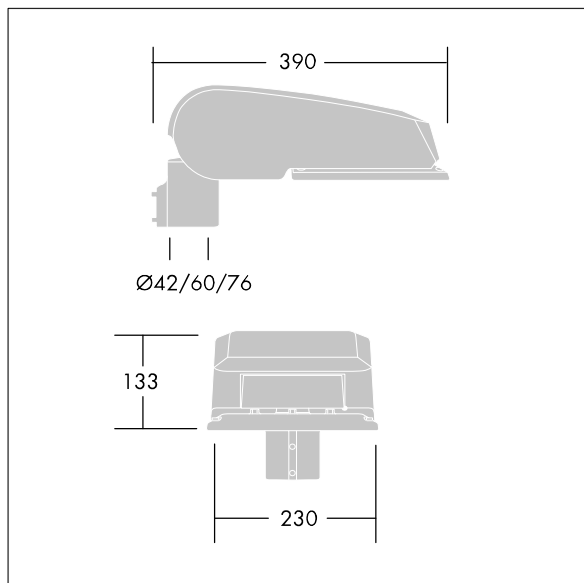

### CiviTEQ

Malý LED uliční svítidlo s LED 36 napájenými 350mA s optikou s vyzařovací charakteristikou Pro mimořádně široké ulice. Předřadník typu elektronický předřadník se stálým výstupem. Elektrická Třída ochrany II, IP66, IK08. Těleso: tlakové odlévaný hliník (EN AC-44300), Světlo šedá 150 písková s texturou (odstín blížící se RAL9006). Difuzor: tvrzený plochý sklo. Šrouby: nerezová ocel, povrchová úprava Ecolubric®. Dodává se s adaptérem nástavce o Ø60mm, který lze nainstalovat na vrch sloupu (sklon 0°/5°/10°) nebo pro boční vstup (sklon -20°/-15°/-10°/-5°/0°). Vybaveno 50% redukcí výkonu, pro období 3 hodiny před a 5 hodin po půlnoci, která může být deaktivována při instalaci, díky snadno přístupnému spínači. Dodáváno s LED zdroji v barvě 4000K. Ochrana proti rázům napětí: společný režim s jediným impulsem 10kV a společný režim s několika impulsy 8kV a diferenciální režim s několika impulsy 6kV. Jestliže je připojen stálý systém DALI, společný režim s několika impulsy a diferenciální režim s několika impulsy 6kV.

TLG\_CTEQ\_F\_SMTP36LEDPDB.jpg

Rozměry: 390 x 230 x 133 mm  
 Příkon svítidla: 39 W  
 Světelný tok: 6102 lm  
 Světelný výkon svítidel: 156 lm/W  
 Hmotnost: 5,7 kg  
 Scx: 0.077 m<sup>2</sup>

TLG\_CETQ\_M\_S.wmf