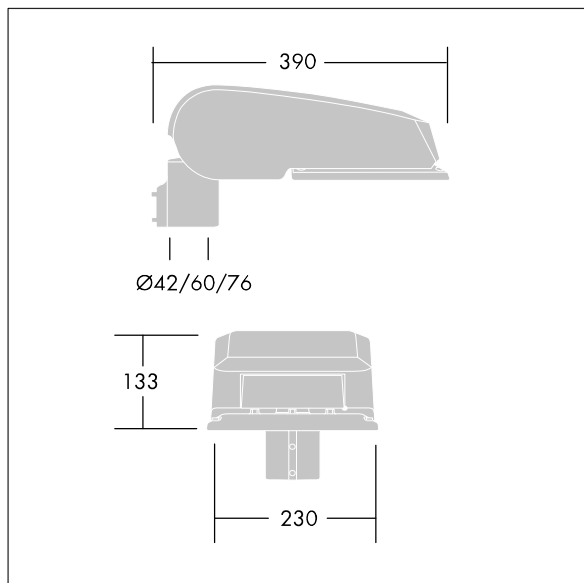

ISO 9223 C5			IP66	IK08				T _a 25
----------------	--	--	------	------	--	--	--	-------------------

CiviTEQ

Malý LED uliční svítidlo s LED 24 napájenými 700mA s optikou s vyzařovací charakteristikou Pro mimořádně široké ulice. Předřadník typu elektronický předřadník se stálým výstupem. Elektrická Třída ochrany II, IP66, IK08. Těleso: tlakově odlévaný hliník (EN AC-44300), Světlo šedá 150 písková s texturou (odstín blížící se RAL9006). Difuzor: tvrzený plochý sklo. Šrouby: nerezová ocel, povrchová úprava Ecolubric®. Dodává se s adaptérem nástavce o Ø60mm, který lze nainstalovat na vrch sloupu (sklon 0°/5°/10°) nebo pro boční vstup (sklon -20°/-15°/-10°/-5°/0°). Vybaveno 50% redukcí výkonu, pro období 3 hodiny před a 5 hodin po půlnoci, která může být deaktivována při instalaci, díky snadno přístupnému spínači. Dodáváno s LED zdroji v barvě 4000K. Ochrana proti rázům napětí: společný režim s jediným impulsem 10kV a společný režim s několika impulsy 8kV a diferenciální režim s několika impulsy 6kV. Jestliže je připojen stálý systém DALI, společný režim s několika impulsy a diferenciální režim 6kV.

TLG_CTEQ_F_SMTP36LEDPDB.jpg

Rozměry: 390 x 230 x 133 mm
 Příkon svítidla: 52 W
 Světelný tok: 7494 lm
 Světelný výkon svítidel: 144 lm/W
 Hmotnost: 5,7 kg
 Scx: 0.077 m²

TLG_CETQ_M_S.wmf

Tento výrobek obsahuje světelné zdroje třídy energetické úspornosti D.