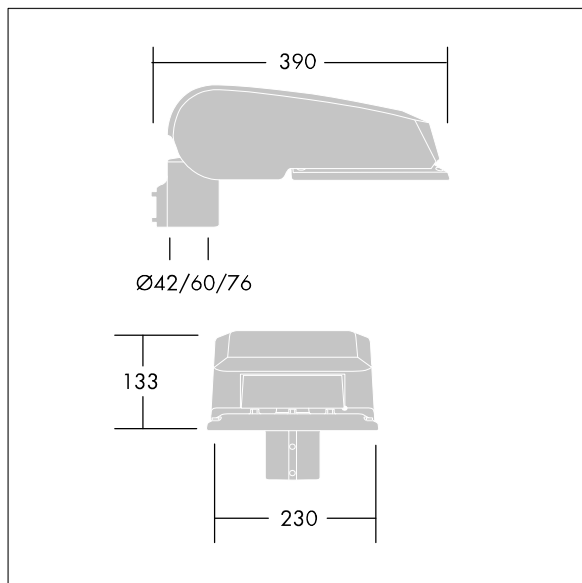

ISO 9223 C5			IP66	IK08				T _a 25
----------------	--	--	------	------	--	--	--	-------------------

CiviTEQ

Malý LED uliční svítidlo s LED 24 napájenými 700mA s optikou s vyzařovací charakteristikou Pro mimořádně široké ulice. Předřadník typu elektronický předřadník se stálým výstupem. Elektrická Třída ochrany II, IP66, IK08. Těleso: tlakově odlévaný hliník (EN AC-44300), Světlo šedá 150 písková s texturou (odstín blížící se RAL9006). Difuzor: tvrzený plochý sklo. Šrouby: nerezová ocel, povrchová úprava Ecolubric®. Dodává se s adaptérem nástavce o Ø60mm, který lze nainstalovat na vrch sloupu (sklon 0°/5°/10°) nebo pro boční vstup (sklon -20°/-15°/-10°/-5°/0°). Vybaveno 50% redukcí výkonu, pro období 3 hodiny před a 5 hodin po půlnoci, která může být deaktivována při instalaci, díky snadno přístupnému spínači. Dodáváno s LED zdroji v barvě 4000K. Ochrana proti rázům napětí: společný režim s jediným impulsem 10kV a společný režim s několika impulsy 8kV a diferenciální režim s několika impulsy 6kV. Jestliže je připojen stálý systém DALI, společný režim s několika impulsy a diferenciální režim 6kV.

TLG_CTEQ_F_SMTP36LEDPDB.jpg

Rozměry: 390 x 230 x 133 mm
 Příkon svítidla: 52 W
 Světelný tok: 7494 lm
 Světelný výkon svítidel: 144 lm/W
 Hmotnost: 5,7 kg
 Scx: 0.077 m²

TLG_CETQ_M_S.wmf

Tento výrobek obsahuje světelné zdroje třídy energetické úspornosti D.