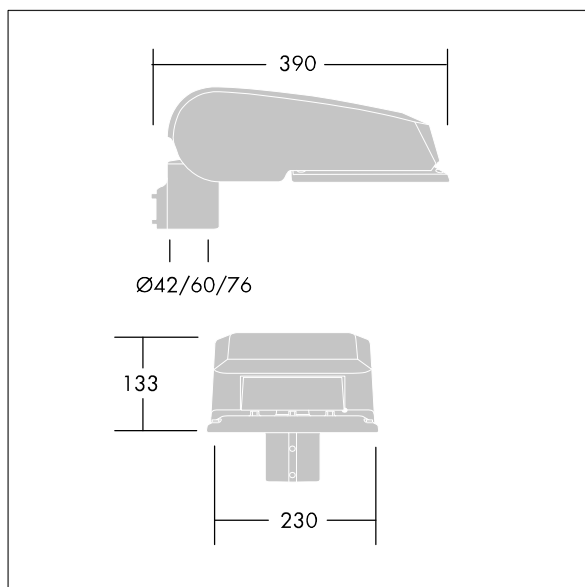

CiviTEQ

Malý LED uliční svítidlo s LED 24 napájenými 500mA s optikou s vyzařovací charakteristikou Pro mimořádně široké ulice. Předřadník typu elektronický předřadník se stálým výstupem. Elektrická Třída ochrany II, IP66, IK08. Těleso: tlakově odlévaný hliník (EN AC-44300), Světlo šedá 150 písková s texturou (odstín blížící se RAL9006). Difuzor: tvrzený plochý sklo. Šrouby: nerezová ocel, povrchová úprava Ecolubric®. Dodává se s adaptérem nástavce o Ø60mm, který lze nainstalovat na vrch sloupu (sklon 0°/5°/10°) nebo pro boční vstup (sklon -20°/-15°/-10°/-5°/0°). Vybaveno 50% redukcí výkonu, pro období 3 hodiny před a 5 hodin po půlnoci, která může být deaktivována při instalaci, díky snadno přístupnému spínači. Dodáváno s LED zdroji v barvě 4000K. Ochrana proti rázům napětí: společný režim s jediným impulsem 10kV a společný režim s několika impulsy 8kV a diferenciální režim s několika impulsy 6kV. Jestliže je připojen stálý systém DALI, společný režim s několika impulsy a diferenciální režim 6kV.

Rozměry: 390 x 230 x 133 mm
 Příkon svítidla: 38 W
 Světelný tok: 5611 lm
 Světelný výkon svítidel: 148 lm/W
 Hmotnost: 5,7 kg
 Scx: 0.077 m²

TLG_CTEQ_F_SMTP36LEDPDB.jpg

TLG_CETQ_M_S.wmf

Tento výrobek obsahuje světelné zdroje třídy energetické úspornosti D.