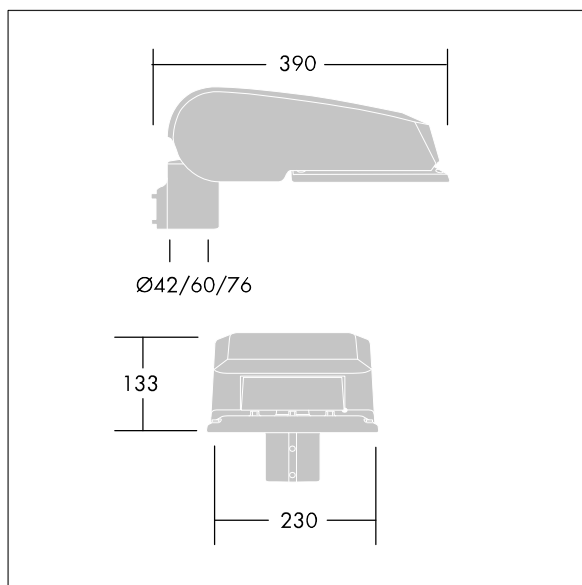

CiviTEQ

Malý LED uliční svítidlo s LED 12 napájenými 700mA s optikou s vyzařovací charakteristikou Pro mimořádně široké ulice. Předřadník typu elektronický předřadník se stálým výstupem. Elektrická Třída ochrany II, IP66, IK08. Těleso: tlakově odlévaný hliník (EN AC-44300), Světlo šedá 150 písková s texturou (odstín blížící se RAL9006). Difuzor: tvrzený plochý sklo. Šrouby: nerezová ocel, povrchová úprava Ecolubric®. Dodává se s adaptérem nástavce o Ø60mm, který lze nainstalovat na vrch sloupu (sklon 0°/5°/10°) nebo pro boční vstup (sklon -20°/-15°/-10°/-5°/0°). Vybaveno 50% redukcí výkonu, pro období 3 hodiny před a 5 hodin po půlnoci, která může být deaktivována při instalaci, díky snadno přístupnému spínači. Dodáváno s LED zdroji v barvě 4000K. Ochrana proti rázům napětí: společný režim s jediným impulsem 10kV a společný režim s několika impulsy 8kV a diferenciální režim s několika impulsy 6kV. Jestliže je připojen stálý systém DALI, společný režim s několika impulsy a diferenciální režim s několika impulsy 6kV.

TLG_CTEQ_F_SMTP36LEDPDB.jpg

Rozměry: 390 x 230 x 133 mm
 Příkon svítidla: 28 W
 Světelný tok: 3802 lm
 Světelný výkon svítidel: 136 lm/W
 Hmotnost: 5,7 kg
 Scx: 0.077 m²

TLG_CETQ_M_S.wmf

Tento výrobek obsahuje světelné zdroje třídy energetické úspornosti D.