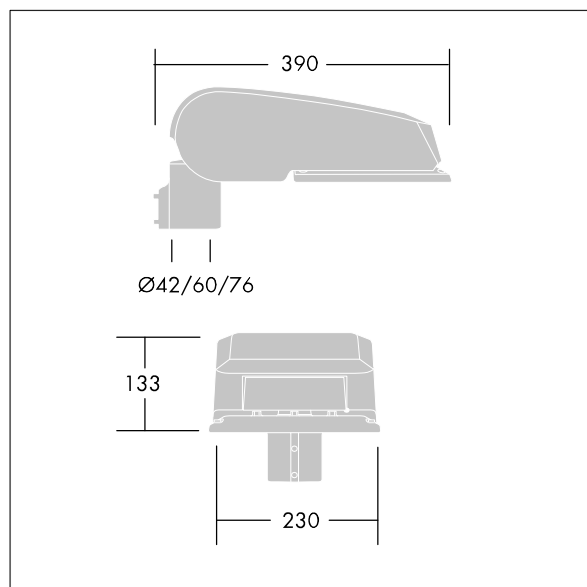

CiviTEQ

Malý LED uliční svítidlo s LED 12 napájenými 500mA s optikou s vyzařovací charakteristikou Pro mimořádně široké ulice. Předřadník typu elektronický předřadník se stálým výstupem. Elektrická Třída ochrany II, IP66, IK08. Těleso: tlakové odlévaný hliník (EN AC-44300), Světlo šedá 150 písková s texturou (odstín blížící se RAL9006). Difuzor: tvrzený plochý sklo. Šrouby: nerezová ocel, povrchová úprava Ecolubric®. Dodává se s adaptérem nástavce o Ø60mm, který lze nainstalovat na vrch sloupu (sklon 0°/5°/10°) nebo pro boční vstup (sklon -20°/-15°/-10°/-5°/0°). Vybaveno 50% redukcí výkonu, pro období 3 hodiny před a 5 hodin po půlnoci, která může být deaktivována při instalaci, díky snadno přístupnému spínači. Dodáváno s LED zdroji v barvě 4000K. Ochrana proti rázům napětí: společný režim s jediným impulsem 10kV a společný režim s několika impulsy 8kV a diferenciální režim s několika impulsy 6kV. Jestliže je připojen stálý systém DALI, společný režim s několika impulsy a diferenciální režim s několika impulsy 6kV.

Rozměry: 390 x 230 x 133 mm
 Příkon svítidla: 20 W
 Světelný tok: 2829 lm
 Světelný výkon svítidel: 141 lm/W
 Hmotnost: 5,7 kg
 Scx: 0.077 m²

TLG_CTEQ_F_SMTP36LEDPDB.jpg

TLG_CETQ_M_S.wmf

Tento výrobek obsahuje světelné zdroje třídy energetické úspornosti D.