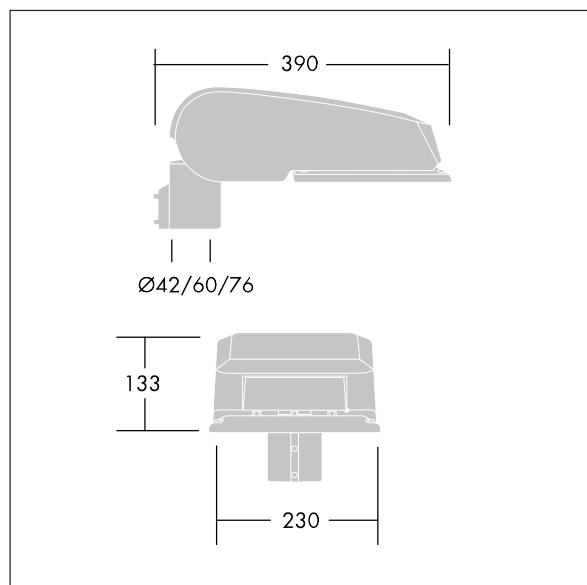

CiviTEQ

Malý LED uliční svítidlo s LED 12 napájenými 500mA s optikou s vyzařovací charakteristikou Pro mimořádně široké ulice. Předřadník typu elektronický předřadník se stálým výstupem. Elektrická Třída ochrany II, IP66, IK08. Těleso: tlakově odlévaný hliník (EN AC-44300), Světlo šedá 150 písková s texturou (odstín blížící se RAL9006). Difuzor: tvrzený plochý sklo. Šrouby: nerezová ocel, povrchová úprava Ecolubric®. Dodává se s adaptérem nástavce o Ø60mm, který lze nainstalovat na vrch sloupu (sklon 0°/5°/10°) nebo pro boční vstup (sklon -20°/-15°/-10°/-5°/0°). Vybaveno 50% redukcí výkonu, pro období 3 hodiny před a 5 hodin po půlnoci, která může být deaktivována při instalaci, díky snadno přístupnému spínači. Dodáváno s LED zdroji v barvě 4000K. Ochrana proti rázům napětí: společný režim s jediným impulsem 10kV a společný režim s několika impulsy 8kV a diferenciální režim s několika impulsy 6kV. Jestliže je připojen stálý systém DALI, společný režim s několika impulsy a diferenciální režim s 6kV.

Rozměry: 390 x 230 x 133 mm
 Příkon svítidla: 20 W
 Světelný tok: 2829 lm
 Světelný výkon svítidel: 141 lm/W
 Hmotnost: 5,7 kg
 Scx: 0.077 m²

TLG_CTEQ_F_SMTP36LEDPDB.jpg

TLG_CETQ_M_S.wmf

Tento výrobek obsahuje světelné zdroje třídy energetické úspornosti D.

Hodnoty označené * představují stanovené rozměrové hodnoty. Thorn používá ověřené a testované díly od předních dodavatelů, avšak v průběhu jmenovité životnosti výrobku může dojít k ojedinělým případům poruch jednotlivých LED souvisejících s technologií. Mezinárodní normy stanoví tolerance počátečního toku a připojeného zatížení na $\pm 10\%$. Pokud není uvedeno jinak, platí hodnoty pro okolní teplotu 25°C.