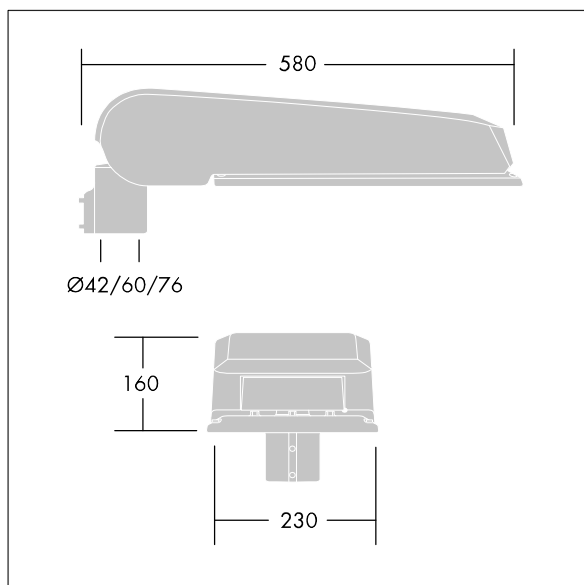

CiviTEQ

široký LED uliční svítidlo s LED 72 napájenými 350mA s optikou s vyzařovací charakteristikou Pro široké vozovky. Předřadník typu elektronický předřadník se stálým výstupem. Elektrická Třída ochrany II, IP66, IK08. Těleso: tlakově odlévaný hliník (EN AC-44300), Světlo šedá 150 písková s texturou (odstín blížící se RAL9006). Difuzor: tvrzený plochý sklo. Šrouby: nerezová ocel, povrchová úprava Ecolubric®. Dodává se s adaptérem nástavce o Ø60mm, který lze nainstalovat na vrch sloupu (sklon 0°/5°/10°) nebo pro boční vstup (sklon -20°/-15°/-10°/-5°/0°). Vybaveno 50% redukcí výkonu, pro období 3 hodiny před a 5 hodin po půlnoci, která může být deaktivována při instalaci, díky snadno přístupnému spínači. Dodáváno s LED zdroji v barvě 4000K. Ochrana proti rázům napětí: společný režim s jediným impulsem 10kV a společný režim s několika impulsy 8kV a diferenciální režim s několika impulsy 6kV. Jestliže je připojen stálý systém DALI, společný režim s několika impulsy a diferenciální režim 6kV.

Rozměry: 580 x 230 x 160 mm
 Příkon svítidla: 75 W
 Světelný tok: 12674 lm
 Světelný výkon svítidel: 169 lm/W
 Hmotnost: 9,6 kg
 Scx: 0.115 m²

TLG_CTEQ_F_LMTP72LEDPDB.jpg

TLG_CETQ_M_L.wmf

Tento výrobek obsahuje světelné zdroje třídy energetické úspornosti E.