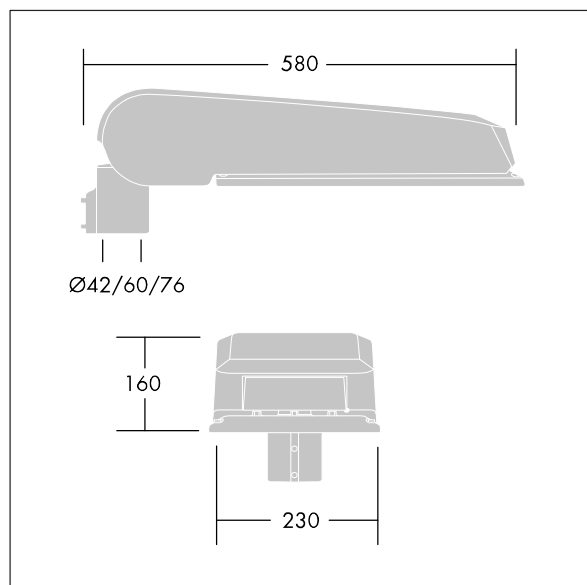

Rozměry: 580 x 230 x 160 mm

Příkon svítidla: 75 W

Světelný tok: 12674 lm

Světelný výkon svítidel: 169 lm/W

Hmotnost: 9,6 kg

Scx: 0.115 m²

TLG_CTEQ_F_LMTP72LEDPDB.jpg

TLG_CETQ_M_L.wmf