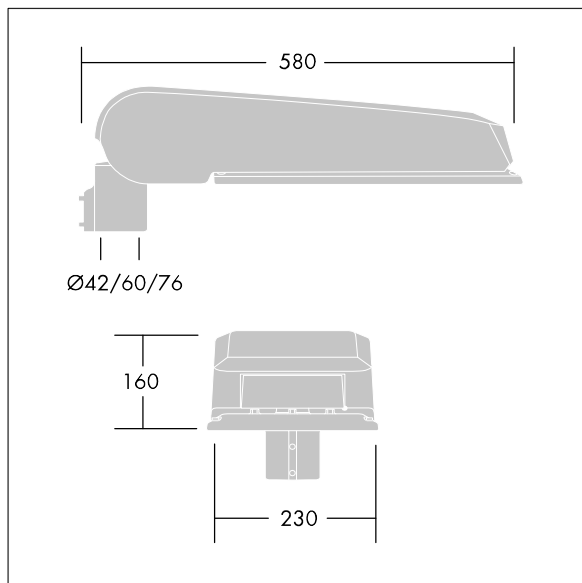

### CiviTEQ

široký LED uliční svítidlo s LED 60 napájenými 700mA s optikou s vyzařovací charakteristikou Pro široké vozovky. Předřadník typu elektronický předřadník se stálým výstupem. Elektrická Třída ochrany II, IP66, IK08. Těleso: tlakově odlévaný hliník (EN AC-44300), Světlo šedá 150 písková s texturou (odstín blížící se RAL9006). Difuzor: tvrzený plochý sklo. Šrouby: nerezová ocel, povrchová úprava Ecolubric®. Dodává se s adaptérem nástavce o Ø60mm, který lze nainstalovat na vrch sloupu (sklon 0°/5°/10°) nebo pro boční vstup (sklon -20°/-15°/-10°/-5°/0°). Vybaveno 50% redukcí výkonu, pro období 3 hodiny před a 5 hodin po půlnoci, která může být deaktivována při instalaci, díky snadno přístupnému spínači. Dodáváno s LED zdroji v barvě 4000K. Ochrana proti rázům napětí: společný režim s jediným impulsem 10kV a společný režim s několika impulsy 8kV a diferenciální režim s několika impulsy 6kV. Jestliže je připojen stálý systém DALI, společný režim s několika impulsy a diferenciální režim 6kV.

Rozměry: 580 x 230 x 160 mm  
 Příkon svítidla: 125 W  
 Světelný tok: 19297 lm  
 Světelný výkon svítidel: 154 lm/W  
 Hmotnost: 9,6 kg  
 Scx: 0.115 m<sup>2</sup>

TLG\_CTEQ\_F\_LMTP72LEDPDB.jpg

TLG\_CETQ\_M\_L.wmf