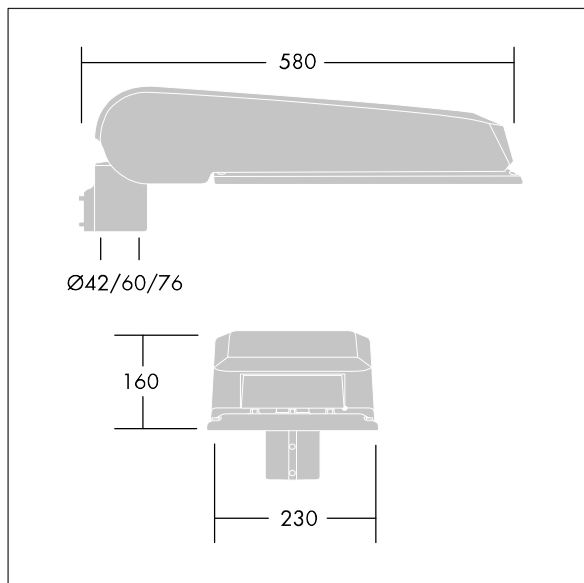

## CiviTEQ

široký LED uliční svítidlo s LED 60 napájenými 700mA s optikou s vyzařovací charakteristikou Pro široké vozovky. Předřadník typu elektronický předřadník se stálým výstupem. Elektrická Třída ochrany II, IP66, IK08. Těleso: tlakově odlévaný hliník (EN AC-44300), Světlo šedá 150 písková s texturou (odstín blížící se RAL9006). Difuzor: tvrzený plochý sklo. Šrouby: nerezová ocel, povrchová úprava Ecolubric®. Dodává se s adaptérem nástavce o Ø60mm, který lze nainstalovat na vrch sloupu (sklon 0°/5°/10°) nebo pro boční vstup (sklon -20°/-15°/-10°/-5°/0°). Vybaveno 50% redukcí výkonu, pro období 3 hodiny před a 5 hodin po půlnoci, která může být deaktivována při instalaci, díky snadno přístupnému spínači. Dodáváno s LED zdroji v barvě 4000K. Ochrana proti rázům napětí: společný režim s jediným impulsem 10kV a společný režim s několika impulsy 8kV a diferenciální režim s několika impulsy 6kV. Jestliže je připojen stálý systém DALI, společný režim s několika impulsy a diferenciální režim 6kV.

Rozměry: 580 x 230 x 160 mm  
 Příkon svítidla: 125 W  
 Světelný tok: 19297 lm  
 Světelný výkon svítidel: 154 lm/W  
 Hmotnost: 9,6 kg  
 Scx: 0.115 m<sup>2</sup>

TLG\_CTEQ\_F\_LMTP72LEDPDB.jpg

TLG\_CETQ\_M\_L.wmf