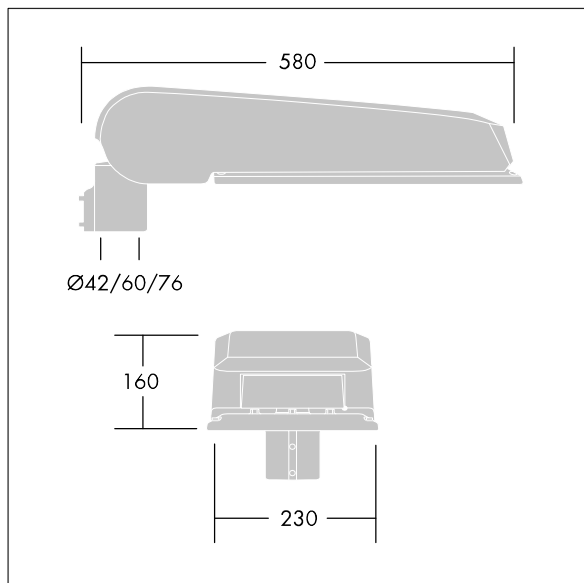

### CiviTEQ

široký LED uliční svítidlo s LED 60 napájenými 500mA s optikou s vyzařovací charakteristikou Pro široké vozovky. Předřadník typu elektronický předřadník se stálým výstupem. Elektrická Třída ochrany II, IP66, IK08. Těleso: tlakově odlévaný hliník (EN AC-44300), Světlo šedá 150 písková s texturou (odstín blížíící se RAL9006). Difuzor: tvrzený plochý sklo. Šrouby: nerezová ocel, povrchová úprava Ecolubric®. Dodává se s adaptérem nástavce o Ø60mm, který lze nainstalovat na vrch sloupu (sklon 0°/5°/10°) nebo pro boční vstup (sklon -20°/-15°/-10°/-5°/0°). Vybaveno 50% redukcí výkonu, pro období 3 hodiny před a 5 hodin po půlnoci, která může být deaktivována při instalaci, díky snadno přístupnému spínači. Dodáváno s LED zdroji v barvě 4000K. Ochrana proti rázům napětí: společný režim s jediným impulsem 10kV a společný režim s několika impulsy 8kV a diferenciální režim s několika impulsy 6kV. Jestliže je připojen stálý systém DALI, společný režim s několika impulsy a diferenciální režim 6kV.

TLG\_CTEQ\_F\_LMTP72LEDPDB.jpg

Rozměry: 580 x 230 x 160 mm  
 Příkon svítidla: 89 W  
 Světelný tok: 14520 lm  
 Světelný výkon svítidel: 163 lm/W  
 Hmotnost: 9,6 kg  
 Scx: 0.115 m<sup>2</sup>

TLG\_CETQ\_M\_L.wmf