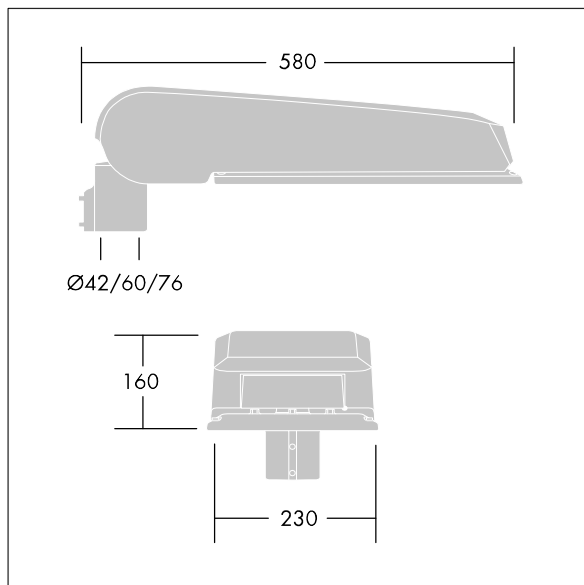

CiviTEQ

široký LED uliční svítidlo s LED 60 napájenými 500mA s optikou s vyzařovací charakteristikou Pro široké vozovky. Předřadník typu elektronický předřadník se stálým výstupem. Elektrická Třída ochrany II, IP66, IK08. Těleso: tlakově odlévaný hliník (EN AC-44300), Světlo šedá 150 písková s texturou (odstín blížící se RAL9006). Difuzor: tvrzený plochý sklo. Šrouby: nerezová ocel, povrchová úprava Ecolubric®. Dodává se s adaptérem nástavce o Ø60mm, který lze nainstalovat na vrch sloupu (sklon 0°/5°/10°) nebo pro boční vstup (sklon -20°/-15°/-10°/-5°/0°). Vybaveno 50% redukcí výkonu, pro období 3 hodiny před a 5 hodin po půlnoci, která může být deaktivována při instalaci, díky snadno přístupnému spínači. Dodáváno s LED zdroji v barvě 4000K. Ochrana proti rázům napětí: společný režim s jediným impulsem 10kV a společný režim s několika impulsy 8kV a diferenciální režim s několika impulsy 6kV. Jestliže je připojen stálý systém DALI, společný režim s několika impulsy a diferenciální režim 6kV.

TLG_CTEQ_F_LMTP72LEDPDB.jpg

Rozměry: 580 x 230 x 160 mm
 Příkon svítidla: 89 W
 Světelný tok: 14520 lm
 Světelný výkon svítidel: 163 lm/W
 Hmotnost: 9,6 kg
 Scx: 0.115 m²

TLG_CETQ_M_L.wmf

Tento výrobek obsahuje světelné zdroje třídy energetické účinnosti D, E.