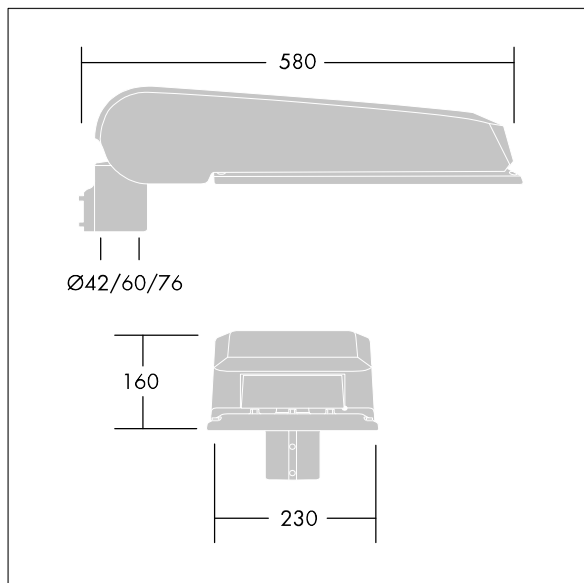

### CiviTEQ

široký LED uliční svítidlo s LED 48 napájenými 500mA s optikou s vyzařovací charakteristikou Pro široké vozovky. Předřadník typu elektronický předřadník se stálým výstupem. Elektrická Třída ochrany II, IP66, IK08. Těleso: tlakově odlévaný hliník (EN AC-44300), Světlo šedá 150 písková s texturou (odstín blížící se RAL9006). Difuzor: tvrzený plochý sklo. Šrouby: nerezová ocel, povrchová úprava Ecolubric®. Dodává se s adaptérem nástavce o Ø60mm, který lze nainstalovat na vrch sloupu (sklon 0°/5°/10°) nebo pro boční vstup (sklon -20°/-15°/-10°/-5°/0°). Vybaveno 50% redukcí výkonu, pro období 3 hodiny před a 5 hodin po půlnoci, která může být deaktivována při instalaci, díky snadno přístupnému spínači. Dodáváno s LED zdroji v barvě 4000K. Ochrana proti rázům napětí: společný režim s jediným impulsem 10kV a společný režim s několika impulsy 8kV a diferenciální režim s několika impulsy 6kV. Jestliže je připojen stálý systém DALI, společný režim s několika impulsy a diferenciální režim 6kV.

TLG\_CTEQ\_F\_LMTP72LEDPDB.jpg

Rozměry: 580 x 230 x 160 mm  
 Příkon svítidla: 71,1 W  
 Světelný tok: 11696 lm  
 Světelný výkon svítidel: 165 lm/W  
 Hmotnost: 9,6 kg  
 Scx: 0.115 m<sup>2</sup>

TLG\_CETQ\_M\_L.wmf