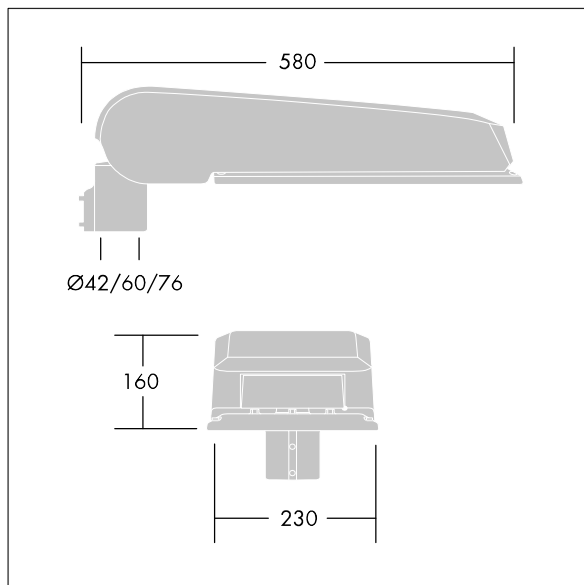

## CiviTEQ

široký LED uliční svítidlo s LED 48 napájenými 350mA s optikou s vyzařovací charakteristikou Pro široké vozovky. Předřadník typu elektronický předřadník se stálým výstupem. Elektrická Třída ochrany II, IP66, IK08. Těleso: tlakově odlévaný hliník (EN AC-44300), Světlo šedá 150 písková s texturou (odstín blížící se RAL9006). Difuzor: tvrzený plochý sklo. Šrouby: nerezová ocel, povrchová úprava Ecolubric®. Dodává se s adaptérem nástavce o Ø60mm, který lze nainstalovat na vrch sloupu (sklon 0°/5°/10°) nebo pro boční vstup (sklon -20°/-15°/-10°/-5°/0°). Vybaveno 50% redukcí výkonu, pro období 3 hodiny před a 5 hodin po půlnoci, která může být deaktivována při instalaci, díky snadno přístupnému spínači. Dodáváno s LED zdroji v barvě 4000K. Ochrana proti rázům napětí: společný režim s jediným impulsem 10kV a společný režim s několika impulsy 8kV a diferenciální režim s několika impulsy 6kV. Jestliže je připojen stálý systém DALI, společný režim s několika impulsy a diferenciální režim 6kV.

Rozměry: 580 x 230 x 160 mm  
 Příkon svítidla: 50 W  
 Světelný tok: 8519 lm  
 Světelný výkon svítidel: 170 lm/W  
 Hmotnost: 9,6 kg  
 Scx: 0.115 m<sup>2</sup>

TLG\_CTEQ\_F\_LMTP72LEDPDB.jpg

TLG\_CETQ\_M\_L.wmf