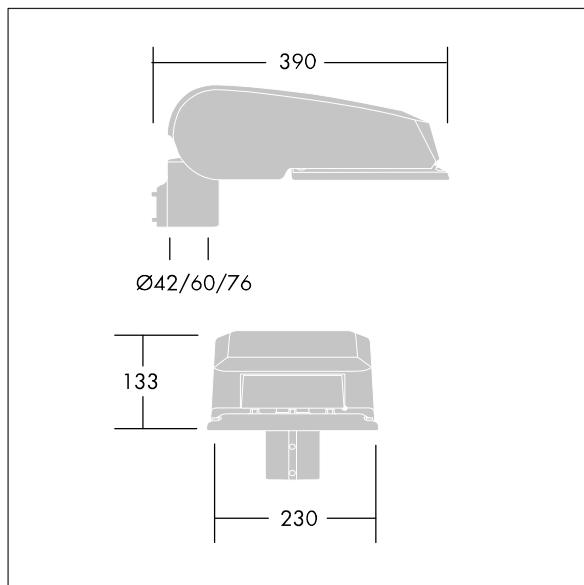

CiviTEQ

Malý LED uliční svítidlo s LED 36 napájenými 350mA s optikou s vyzařovací charakteristikou Pro široké vozovky. Předřadník typu elektronický předřadník se stálým výstupem. Elektrická Třída ochrany II, IP66, IK08. Těleso: tlakové odlévaný hliník (EN AC-44300), Světlo šedá 150 písková s texturou (odstín blížící se RAL9006). Difuzor: tvrzený plochý sklo. Šrouby: nerezová ocel, povrchová úprava Ecolubric®. Dodává se s adaptérem nástavce o Ø60mm, který lze nainstalovat na vrch sloupu (sklon 0°/5°/10°) nebo pro boční vstup (sklon -20°/-15°/-10°/-5°/0°). Vybaveno 50% redukcí výkonu, pro období 3 hodiny před a 5 hodin po půlnoci, která může být deaktivována při instalaci, díky snadno přístupnému spínači. Dodáváno s LED zdroji v barvě 4000K. Ochrana proti rázům napětí: společný režim s jediným impulsem 10kV a společný režim s několika impulsy 8kV a diferenciální režim s několika impulsy 6kV. Jestliže je připojen stálý systém DALI, společný režim s několika impulsy a diferenciální režim s několika impulsy 6kV.

TLG_CTEQ_F_SMTP36LEDPDB.jpg

Rozměry: 390 x 230 x 133 mm
 Příkon svítidla: 39 W
 Světelný tok: 6359 lm
 Světelný výkon svítidel: 163 lm/W
 Hmotnost: 5,7 kg
 Scx: 0.077 m²

TLG_CETQ_M_S.wmf

Tento výrobek obsahuje světelné zdroje třídy energetické úspornosti E.