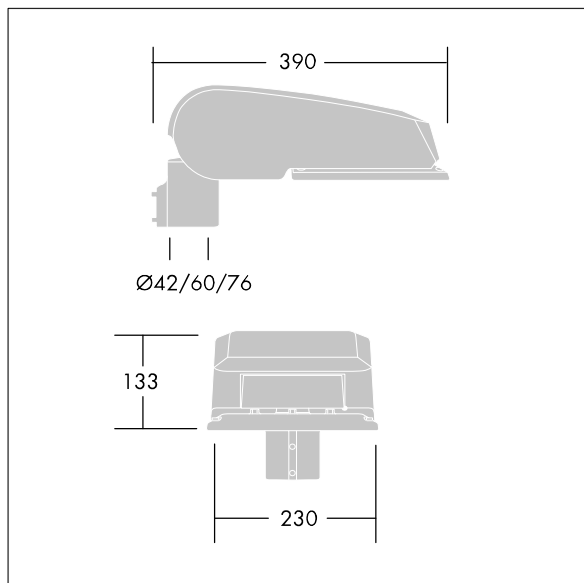

### CiviTEQ

Malý LED uliční svítidlo s LED 24 napájenými 500mA s optikou s vyzařovací charakteristikou Pro široké vozovky. Předřadník typu elektronický předřadník se stálým výstupem. Elektrická Třída ochrany II, IP66, IK08. Těleso: tlakové odlévaný hliník (EN AC-44300), Světlo šedá 150 písková s texturou (odstín blížící se RAL9006). Difuzor: tvrzený plochý sklo. Šrouby: nerezová ocel, povrchová úprava Ecolubric®. Dodává se s adaptérem nástavce o Ø60mm, který lze nainstalovat na vrch sloupu (sklon 0°/5°/10°) nebo pro boční vstup (sklon -20°/-15°/-10°/-5°/0°). Vybaveno 50% redukcí výkonu, pro období 3 hodiny před a 5 hodin po půlnoci, která může být deaktivována při instalaci, díky snadno přístupnému spínači. Dodáváno s LED zdroji v barvě 4000K. Ochrana proti rázům napětí: společný režim s jediným impulsem 10kV a společný režim s několika impulsy 8kV a diferenciální režim s několika impulsy 6kV. Jestliže je připojen stálý systém DALI, společný režim s několika impulsy a diferenciální režim s 6kV.

TLG\_CTEQ\_F\_SMTP36LEDPDB.jpg

Rozměry: 390 x 230 x 133 mm  
 Příkon svítidla: 38 W  
 Světelný tok: 5848 lm  
 Světelný výkon svítidel: 154 lm/W  
 Hmotnost: 5,7 kg  
 Scx: 0.077 m<sup>2</sup>

TLG\_CETQ\_M\_S.wmf