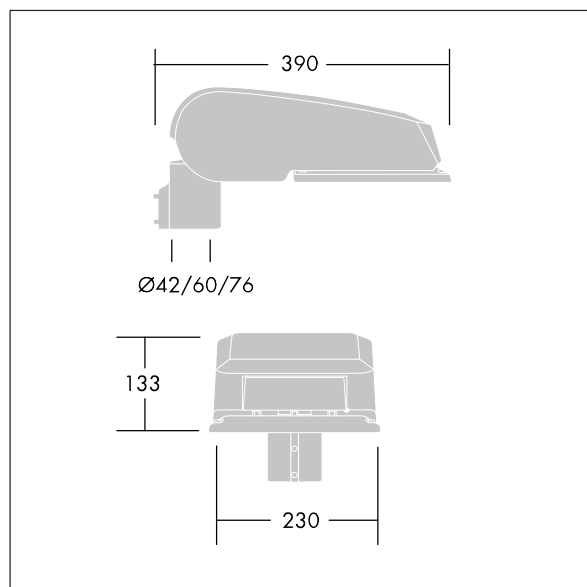

CiviTEQ

Malý LED uliční svítidlo s LED 24 napájenými 350mA s optikou s vyzařovací charakteristikou Pro široké vozovky. Předřadník typu elektronický předřadník se stálým výstupem. Elektrická Třída ochrany II, IP66, IK08. Těleso: tlakové odlévaný hliník (EN AC-44300), Světlo šedá 150 písková s texturou (odstín blížící se RAL9006). Difuzor: tvrzený plochý sklo. Šrouby: nerezová ocel, povrchová úprava Ecolubric®. Dodává se s adaptérem nástavce o Ø60mm, který lze nainstalovat na vrch sloupu (sklon 0°/5°/10°) nebo pro boční vstup (sklon -20°/-15°/-10°/-5°/0°). Vybaveno 50% redukcí výkonu, pro období 3 hodiny před a 5 hodin po půlnoci, která může být deaktivována při instalaci, díky snadno přístupnému spínači. Dodáváno s LED zdroji v barvě 4000K. Ochrana proti rázům napětí: společný režim s jediným impulsem 10kV a společný režim s několika impulsy 8kV a diferenciální režim s několika impulsy 6kV. Jestliže je připojen stálý systém DALI, společný režim s několika impulsy a diferenciální režim s několika impulsy 6kV.

Rozměry: 390 x 230 x 133 mm
 Příkon svítidla: 27 W
 Světelný tok: 4260 lm
 Světelný výkon svítidel: 158 lm/W
 Hmotnost: 5,7 kg
 Scx: 0.077 m²

TLG_CTEQ_F_SMTP36LEDPDB.jpg

TLG_CETQ_M_S.wmf

Tento výrobek obsahuje světelné zdroje třídy energetické úspornosti D.