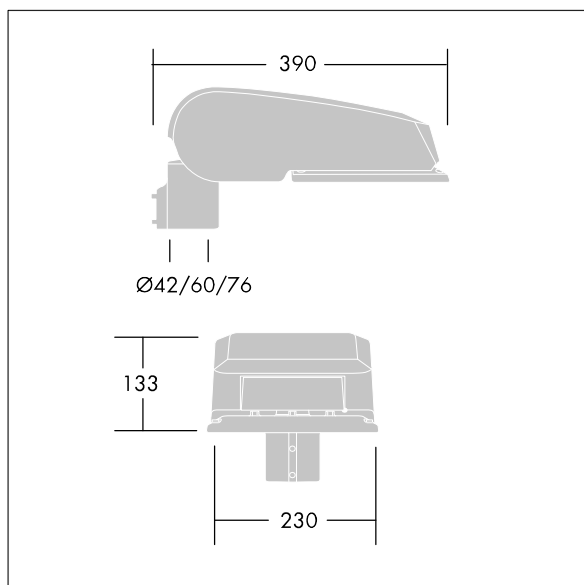

ISO 9223 C5			IP66	IK08				T _a 25
----------------	--	--	------	------	--	--	--	-------------------

CiviTEQ

Malý LED uliční svítidlo s LED 24 napájenými 350mA s optikou s vyzařovací charakteristikou Pro široké vozovky. Předřadník typu elektronický předřadník se stálým výstupem. Elektrická Třída ochrany II, IP66, IK08. Těleso: tlakově odlévaný hliník (EN AC-44300), Světlo šedá 150 písková s texturou (odstín blížící se RAL9006). Difuzor: tvrzený plochý sklo. Šrouby: nerezová ocel, povrchová úprava Ecolubric®. Dodává se s adaptérem nástavce o Ø60mm, který lze nainstalovat na vrch sloupu (sklon 0°/5°/10°) nebo pro boční vstup (sklon -20°/-15°/-10°/-5°/0°). Vybaveno 50% redukcí výkonu, pro období 3 hodiny před a 5 hodin po půlnoci, která může být deaktivována při instalaci, díky snadno přístupnému spínači. Dodáváno s LED zdroji v barvě 4000K. Ochrana proti rázům napětí: společný režim s jediným impulsem 10kV a společný režim s několika impulsy 8kV a diferenciální režim s několika impulsy 6kV. Jestliže je připojen stálý systém DALI, společný režim s několika impulsy a diferenciální režim s několika impulsy 6kV.

Rozměry: 390 x 230 x 133 mm
 Příkon svítidla: 27 W
 Světelný tok: 4260 lm
 Světelný výkon svítidel: 158 lm/W
 Hmotnost: 5,7 kg
 Scx: 0.077 m²

TLG_CTEQ_F_SMTP36LEDPDB.jpg

TLG_CETQ_M_S.wmf

Tento výrobek obsahuje světelné zdroje třídy energetické úspornosti D.