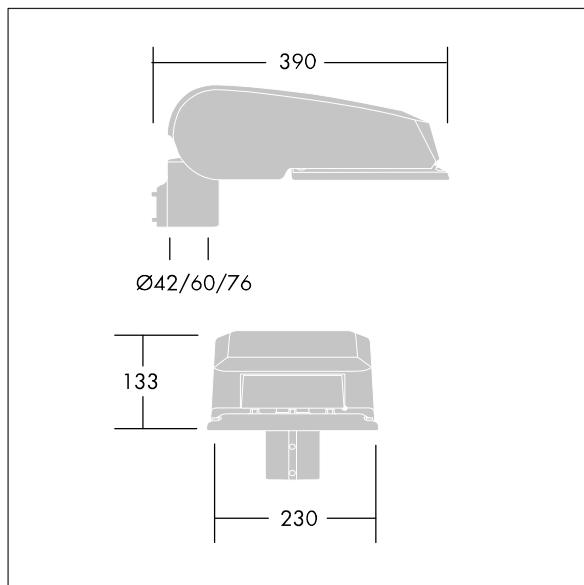

### CiviTEQ

Malý LED uliční svítidlo s LED 12 napájenými 700mA s optikou s vyzařovací charakteristikou Pro široké vozovky. Předřadník typu elektronický předřadník se stálým výstupem. Elektrická Třída ochrany II, IP66, IK08. Těleso: tlakové odlévaný hliník (EN AC-44300), Světlo šedá 150 písková s texturou (odstín blížíící se RAL9006). Difuzor: tvrzený plochý sklo. Šrouby: nerezová ocel, povrchová úprava Ecolubric®. Dodává se s adaptérem nástavce o Ø60mm, který lze nainstalovat na vrch sloupu (sklon 0°/5°/10°) nebo pro boční vstup (sklon -20°/-15°/-10°/-5°/0°). Vybaveno 50% redukcí výkonu, pro období 3 hodiny před a 5 hodin po půlnoci, která může být deaktivována při instalaci, díky snadno přístupnému spínači. Dodáváno s LED zdroji v barvě 4000K. Ochrana proti rázům napětí: společný režim s jediným impulsem 10kV a společný režim s několika impulsy 8kV a diferenciální režim s několika impulsy 6kV. Jestliže je připojen stálý systém DALI, společný režim s několika impulsy a diferenciální režim 6kV.

TLG\_CTEQ\_F\_SMTP36LEDPDB.jpg

Rozměry: 390 x 230 x 133 mm  
 Příkon svítidla: 28 W  
 Světelný tok: 3963 lm  
 Světelný výkon svítidel: 142 lm/W  
 Hmotnost: 5,7 kg  
 Scx: 0.077 m<sup>2</sup>

TLG\_CETQ\_M\_S.wmf