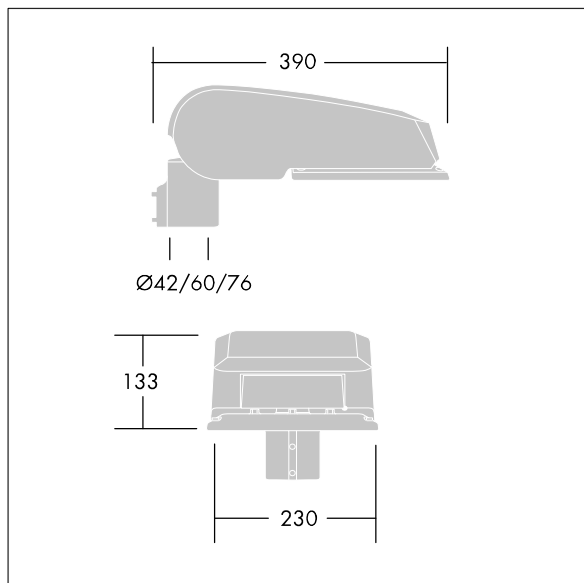

### CiviTEQ

Malý LED uliční svítidlo s LED 12 napájenými 350mA s optikou s vyzařovací charakteristikou Pro široké vozovky. Předřadník typu elektronický předřadník se stálým výstupem. Elektrická Třída ochrany II, IP66, IK08. Těleso: tlakové odlévaný hliník (EN AC-44300), Světlo šedá 150 písková s texturou (odstín blížící se RAL9006). Difuzor: tvrzený plochý sklo. Šrouby: nerezová ocel, povrchová úprava Ecolubric®. Dodává se s adaptérem nástavce o Ø60mm, který lze nainstalovat na vrch sloupu (sklon 0°/5°/10°) nebo pro boční vstup (sklon -20°/-15°/-10°/-5°/0°). Vybaveno 50% redukcí výkonu, pro období 3 hodiny před a 5 hodin po půlnoci, která může být deaktivována při instalaci, díky snadno přístupnému spínači. Dodáváno s LED zdroji v barvě 4000K. Ochrana proti rázům napětí: společný režim s jediným impulsem 10kV a společný režim s několika impulsy 8kV a diferenciální režim s několika impulsy 6kV. Jestliže je připojen stálý systém DALI, společný režim s několika impulsy a diferenciální režim 6kV.

TLG\_CTEQ\_F\_SMTP36LEDPDB.jpg

Rozměry: 390 x 230 x 133 mm  
 Příkon svítidla: 15 W  
 Světelný tok: 2139 lm  
 Světelný výkon svítidel: 143 lm/W  
 Hmotnost: 5,7 kg  
 Scx: 0.077 m<sup>2</sup>

TLG\_CETQ\_M\_S.wmf