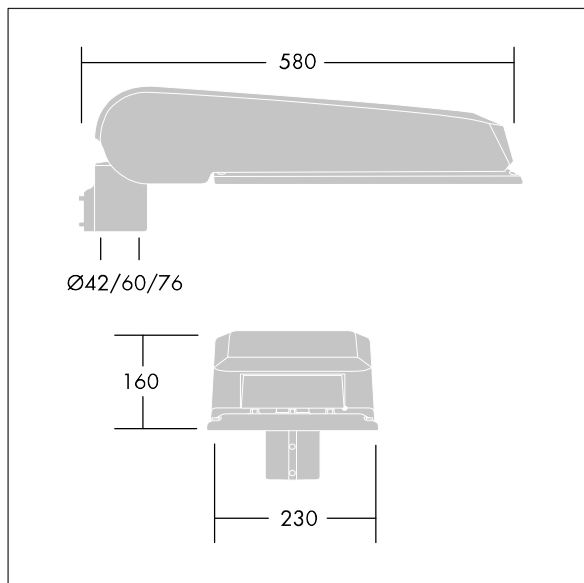

### CiviTEQ

široký LED uliční svítidlo s LED 72 napájenými 700mA s optikou s vyzařovací charakteristikou Pro vozovky a pohodlí. Předřadník typu elektronický předřadník se stálým výstupem. Elektrická Třída ochrany II, IP66, IK08. Těleso: tlakově odlévaný hliník (EN AC-44300), Světlo šedá 150 písková s texturou (odstín blížící se RAL9006). Difuzor: tvrzený plochý sklo. Šrouby: nerezová ocel, povrchová úprava Ecolubric®. Dodává se s adaptérem nástavce o Ø60mm, který lze nainstalovat na vrch sloupu (sklon 0°/5°/10°) nebo pro boční vstup (sklon -20°/-15°/-10°/-5°/0°). Vybaveno 50% redukcí výkonu, pro období 3 hodiny před a 5 hodin po půlnoci, která může být deaktivována při instalaci, díky snadno přístupnému spínači. Dodáváno s LED zdroji v barvě 4000K. Ochrana proti rázům napětí: společný režim s jediným impulsem 10kV a společný režim s několika impulsy 8kV a diferenciální režim s několika impulsy 6kV. Jestliže je připojen stálý systém DALI, společný režim s několika impulsy a diferenciální režim 6kV.

TLG\_CTEQ\_F\_LMTP72LEDPDB.jpg

Rozměry: 580 x 230 x 160 mm  
 Příkon svítidla: 149 W  
 Světelný tok: 22827 lm  
 Světelný výkon svítidel: 153 lm/W  
 Hmotnost: 9,6 kg  
 Scx: 0.115 m<sup>2</sup>

TLG\_CETQ\_M\_L.wmf