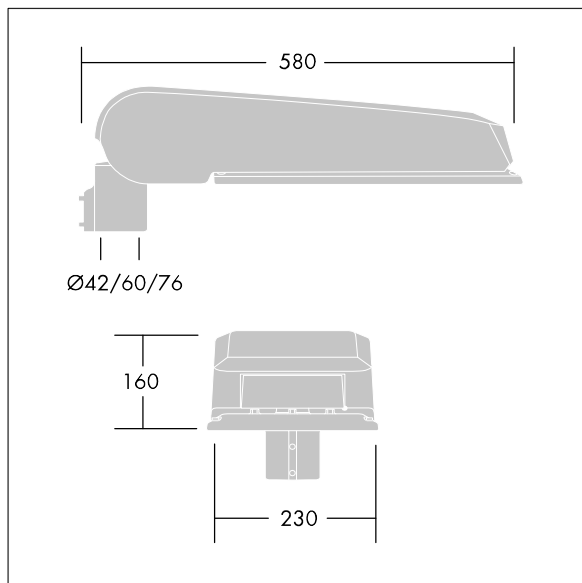

CiviTEQ

široký LED uliční svítidlo s LED 72 napájenými 700mA s optikou s vyzařovací charakteristikou Pro vozovky a pohodlí. Předřadník typu elektronický předřadník se stálým výstupem. Elektrická Třída ochrany II, IP66, IK08. Těleso: tlakově odlévaný hliník (EN AC-44300), Světlo šedá 150 písková s texturou (odstín blížící se RAL9006). Difuzor: tvrzený plochý sklo. Šrouby: nerezová ocel, povrchová úprava Ecolubric®. Dodává se s adaptérem nástavce o Ø60mm, který lze nainstalovat na vrch sloupu (sklon 0°/5°/10°) nebo pro boční vstup (sklon -20°/-15°/-10°/-5°/0°). Vybaveno 50% redukcí výkonu, pro období 3 hodiny před a 5 hodin po půlnoci, která může být deaktivována při instalaci, díky snadno přístupnému spínači. Dodáváno s LED zdroji v barvě 4000K. Ochrana proti rázům napětí: společný režim s jediným impulsem 10kV a společný režim s několika impulsy 8kV a diferenciální režim s několika impulsy 6kV. Jestliže je připojen stálý systém DALI, společný režim s několika impulsy a diferenciální režim 6kV.

TLG_CTEQ_F_LMTP72LEDPDB.jpg

Rozměry: 580 x 230 x 160 mm
 Příkon svítidla: 149 W
 Světelný tok: 22827 lm
 Světelný výkon svítidel: 153 lm/W
 Hmotnost: 9,6 kg
 Scx: 0.115 m²

TLG_CETQ_M_L.wmf

Tento výrobek obsahuje světelné zdroje třídy energetické úspornosti E.