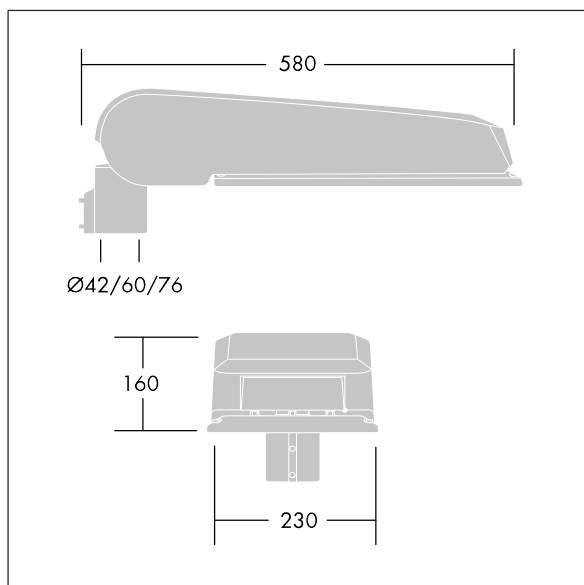

## CiviTEQ

široký LED uliční svítidlo s LED 72 napájenými 500mA s optikou s vyzařovací charakteristikou Pro vozovky a pohodlí. Předřadník typu elektronický předřadník se stálým výstupem. Elektrická Třída ochrany II, IP66, IK08. Těleso: tlakově odlévaný hliník (EN AC-44300), Světlo šedá 150 písková s texturou (odstín blížící se RAL9006). Difuzor: tvrzený plochý sklo. Šrouby: nerezová ocel, povrchová úprava Ecolubric®. Dodává se s adaptérem nástavce o Ø60mm, který lze nainstalovat na vrch sloupu (sklon 0°/5°/10°) nebo pro boční vstup (sklon -20°/-15°/-10°/-5°/0°). Vybaveno 50% redukcí výkonu, pro období 3 hodiny před a 5 hodin po půlnoci, která může být deaktivována při instalaci, díky snadno přístupnému spínači. Dodáváno s LED zdroji v barvě 4000K. Ochrana proti rázům napětí: společný režim s jediným impulsem 10kV a společný režim s několika impulsy 8kV a diferenciální režim s několika impulsy 6kV. Jestliže je připojen stálý systém DALI, společný režim s několika impulsy a diferenciální režim 6kV.

Rozměry: 580 x 230 x 160 mm  
 Příkon svítidla: 106 W  
 Světelný tok: 17289 lm  
 Světelný výkon svítidel: 163 lm/W  
 Hmotnost: 9,6 kg  
 Scx: 0.115 m<sup>2</sup>

TLG\_CTEQ\_F\_LMTP72LEDPDB.jpg

TLG\_CETQ\_M\_L.wmf