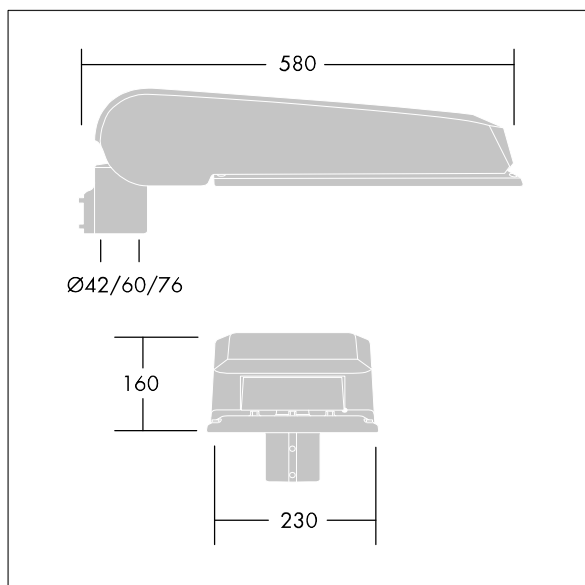

Rozměry: 580 x 230 x 160 mm

Příkon svítidla: 75 W

Světelný tok: 12674 lm

Světelný výkon svítidel: 169 lm/W

Hmotnost: 9,6 kg

Scx: 0.115 m²

TLG_CTEQ_F_LMTP72LEDPDB.jpg

TLG_CETQ_M_L.wmf