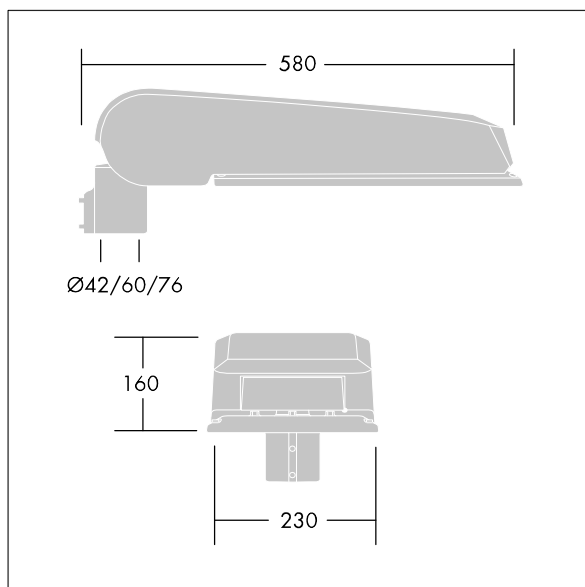

CiviTEQ

široký LED uliční svítidlo s LED 60 napájenými 700mA s optikou s vyzařovací charakteristikou Pro vozovky a pohodlí. Předřadník typu elektronický předřadník se stálým výstupem. Elektrická Třída ochrany II, IP66, IK08. Těleso: tlakově odlévaný hliník (EN AC-44300), Světlo šedá 150 písková s texturou (odstín blížící se RAL9006). Difuzor: tvrzený plochý sklo. Šrouby: nerezová ocel, povrchová úprava Ecolubric®. Dodává se s adaptérem nástavce o Ø60mm, který lze nainstalovat na vrch sloupu (sklon 0°/5°/10°) nebo pro boční vstup (sklon -20°/-15°/-10°/-5°/0°). Vybaveno 50% redukcí výkonu, pro období 3 hodiny před a 5 hodin po půlnoci, která může být deaktivována při instalaci, díky snadno přístupnému spínači. Dodáváno s LED zdroji v barvě 4000K. Ochrana proti rázům napětí: společný režim s jediným impulsem 10kV a společný režim s několika impulsy 8kV a diferenciální režim s několika impulsy 6kV. Jestliže je připojen stálý systém DALI, společný režim s několika impulsy a diferenciální režim 6kV.

Rozměry: 580 x 230 x 160 mm
 Příkon svítidla: 125 W
 Světelný tok: 19297 lm
 Světelný výkon svítidel: 154 lm/W
 Hmotnost: 9,6 kg
 Scx: 0.115 m²

TLG_CTEQ_F_LMTP72LEDPDB.jpg

TLG_CETQ_M_L.wmf

Tento výrobek obsahuje světelné zdroje třídy energetické účinnosti D, E.

Hodnoty označené * představují stanovené rozměrové hodnoty. Thorn používá ověřené a testované díly od předních dodavatelů, avšak v průběhu jmenovité životnosti výrobku může dojít k ojedinělým případům poruch jednotlivých LED souvisejících s technologií. Mezinárodní normy stanoví tolerance počátečního toku a připojeného zatížení na $\pm 10\%$. Pokud není uvedeno jinak, platí hodnoty pro okolní teplotu 25°C.