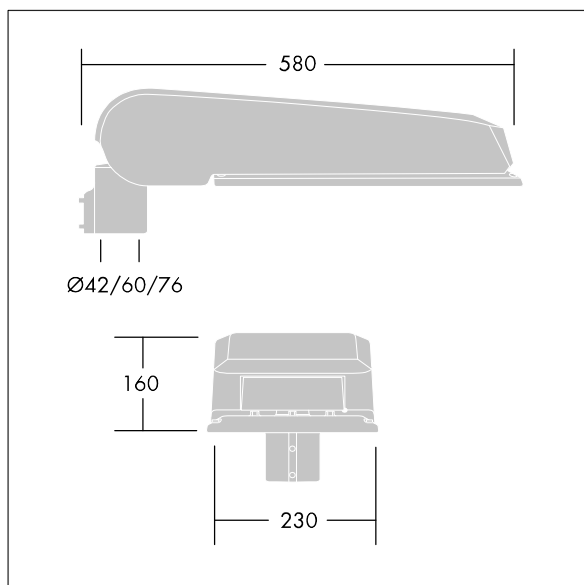

### CiviTEQ

široký LED uliční svítidlo s LED 60 napájenými 350mA s optikou s vyzařovací charakteristikou Pro vozovky a pohodlí. Předřadník typu elektronický předřadník se stálým výstupem. Elektrická Třída ochrany II, IP66, IK08. Těleso: tlakově odlévaný hliník (EN AC-44300), Světlo šedá 150 písková s texturou (odstín blížící se RAL9006). Difuzor: tvrzený plochý sklo. Šrouby: nerezová ocel, povrchová úprava Ecolubric®. Dodává se s adaptérem nástavce o Ø60mm, který lze nainstalovat na vrch sloupu (sklon 0°/5°/10°) nebo pro boční vstup (sklon -20°/-15°/-10°/-5°/0°). Vybaveno 50% redukcí výkonu, pro období 3 hodiny před a 5 hodin po půlnoci, která může být deaktivována při instalaci, díky snadno přístupnému spínači. Dodáváno s LED zdroji v barvě 4000K. Ochrana proti rázům napětí: společný režim s jediným impulsem 10kV a společný režim s několika impulsy 8kV a diferenciální režim s několika impulsy 6kV. Jestliže je připojen stálý systém DALI, společný režim s několika impulsy a diferenciální režim 6kV.

TLG\_CTEQ\_F\_LMTP72LEDPDB.jpg

Rozměry: 580 x 230 x 160 mm  
 Příkon svítidla: 62 W  
 Světelný tok: 10608 lm  
 Světelný výkon svítidel: 171 lm/W  
 Hmotnost: 9,6 kg  
 Scx: 0.115 m<sup>2</sup>

TLG\_CETQ\_M\_L.wmf