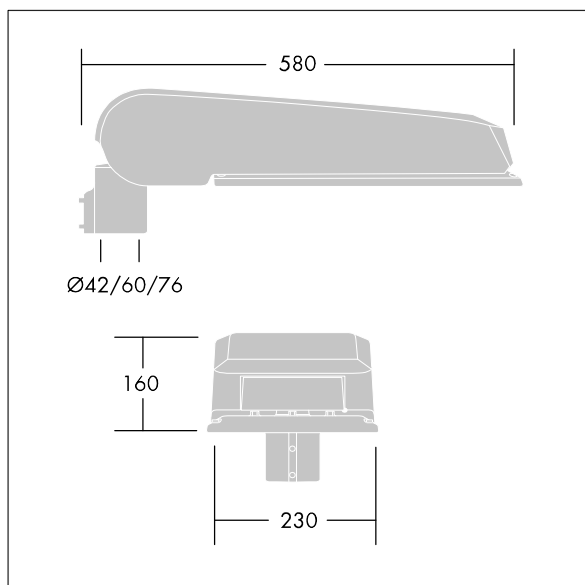

CiviTEQ

široký LED uliční svítidlo s LED 48 napájenými 700mA s optikou s vyzařovací charakteristikou Pro vozovky a pohodlí. Předřadník typu elektronický předřadník se stálým výstupem. Elektrická Třída ochrany II, IP66, IK08. Těleso: tlakově odlévaný hliník (EN AC-44300), Světlo šedá 150 písková s texturou (odstín blížící se RAL9006). Difuzor: tvrzený plochý sklo. Šrouby: nerezová ocel, povrchová úprava Ecolubric®. Dodává se s adaptérem nástavce o Ø60mm, který lze nainstalovat na vrch sloupu (sklon 0°/5°/10°) nebo pro boční vstup (sklon -20°/-15°/-10°/-5°/0°). Vybaveno 50% redukcí výkonu, pro období 3 hodiny před a 5 hodin po půlnoci, která může být deaktivována při instalaci, díky snadno přístupnému spínači. Dodáváno s LED zdroji v barvě 4000K. Ochrana proti rázům napětí: společný režim s jediným impulsem 10kV a společný režim s několika impulsy 8kV a diferenciální režim s několika impulsy 6kV. Jestliže je připojen stálý systém DALI, společný režim s několika impulsy a diferenciální režim 6kV.

Rozměry: 580 x 230 x 160 mm
 Příkon svítidla: 100,7 W
 Světelný tok: 15629 lm
 Světelný výkon svítidel: 155 lm/W
 Hmotnost: 9,6 kg
 Scx: 0.115 m²

TLG_CTEQ_F_LMTP72LEDPDB.jpg

TLG_CETQ_M_L.wmf

Tento výrobek obsahuje světelné zdroje třídy energetické úspornosti D.

Hodnoty označené * představují stanovené rozměrové hodnoty. Thorn používá ověřené a testované díly od předních dodavatelů, avšak v průběhu jmenovité životnosti výrobku může dojít k ojedinělým případům poruch jednotlivých LED souvisejících s technologií. Mezinárodní normy stanoví tolerance počátečního toku a připojeného zatížení na $\pm 10\%$. Pokud není uvedeno jinak, platí hodnoty pro okolní teplotu 25°C.