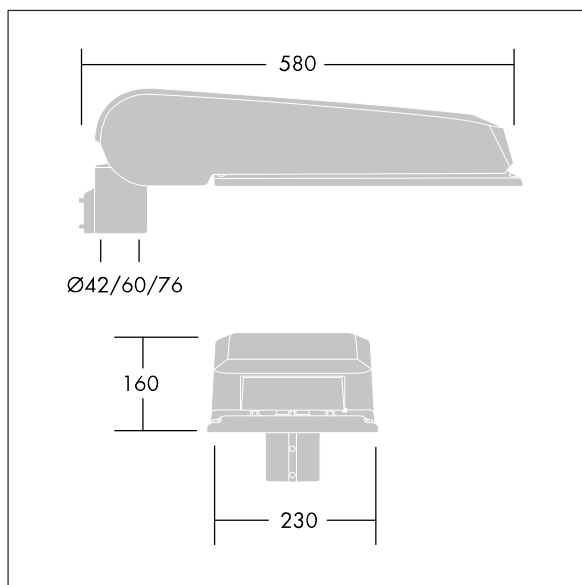

CiviTEQ

široký LED uliční svítidlo s LED 48 napájenými 500mA s optikou s vyzařovací charakteristikou Pro vozovky a pohodlí. Předřadník typu elektronický předřadník se stálým výstupem. Elektrická Třída ochrany II, IP66, IK08. Těleso: tlakově odlévaný hliník (EN AC-44300), Světlo šedá 150 písková s texturou (odstín blížící se RAL9006). Difuzor: tvrzený plochý sklo. Šrouby: nerezová ocel, povrchová úprava Ecolubric®. Dodává se s adaptérem nástavce o Ø60mm, který lze nainstalovat na vrch sloupu (sklon 0°/5°/10°) nebo pro boční vstup (sklon -20°/-15°/-10°/-5°/0°). Vybaveno 50% redukcí výkonu, pro období 3 hodiny před a 5 hodin po půlnoci, která může být deaktivována při instalaci, díky snadno přístupnému spínači. Dodáváno s LED zdroji v barvě 4000K. Ochrana proti rázům napětí: společný režim s jediným impulsem 10kV a společný režim s několika impulsy 8kV a diferenciální režim s několika impulsy 6kV. Jestliže je připojen stálý systém DALI, společný režim s několika impulsy a diferenciální režim 6kV.

Rozměry: 580 x 230 x 160 mm
 Příkon svítidla: 71,1 W
 Světelný tok: 11696 lm
 Světelný výkon svítidel: 165 lm/W
 Hmotnost: 9,6 kg
 Scx: 0.115 m²

TLG_CTEQ_F_LMTP72LEDPDB.jpg

TLG_CETQ_M_L.wmf

Tento výrobek obsahuje světelné zdroje třídy energetické úspornosti D.