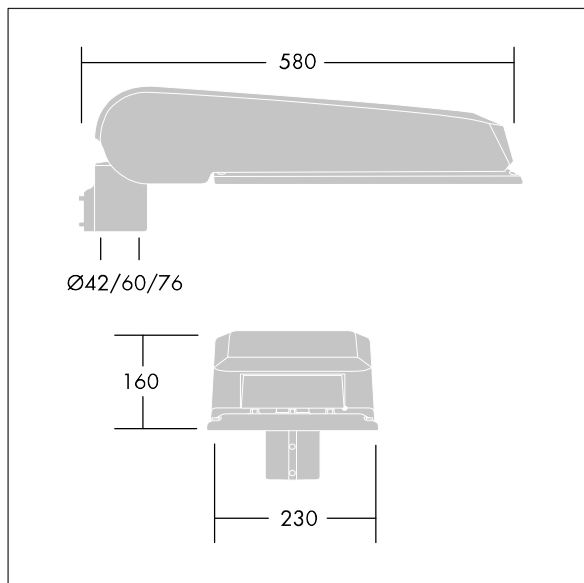

### CiviTEQ

široký LED uliční svítidlo s LED 48 napájenými 500mA s optikou s vyzařovací charakteristikou Pro vozovky a pohodlí. Předřadník typu elektronický předřadník se stálým výstupem. Elektrická Třída ochrany II, IP66, IK08. Těleso: tlakově odlévaný hliník (EN AC-44300), Světlo šedá 150 písková s texturou (odstín blížící se RAL9006). Difuzor: tvrzený plochý sklo. Šrouby: nerezová ocel, povrchová úprava Ecolubric®. Dodává se s adaptérem nástavce o Ø60mm, který lze nainstalovat na vrch sloupu (sklon 0°/5°/10°) nebo pro boční vstup (sklon -20°/-15°/-10°/-5°/0°). Vybaveno 50% redukcí výkonu, pro období 3 hodiny před a 5 hodin po půlnoci, která může být deaktivována při instalaci, díky snadno přístupnému spínači. Dodáváno s LED zdroji v barvě 4000K. Ochrana proti rázům napětí: společný režim s jediným impulsem 10kV a společný režim s několika impulsy 8kV a diferenciální režim s několika impulsy 6kV. Jestliže je připojen stálý systém DALI, společný režim s několika impulsy a diferenciální režim 6kV.

Rozměry: 580 x 230 x 160 mm  
 Příkon svítidla: 71,1 W  
 Světelný tok: 11696 lm  
 Světelný výkon svítidel: 165 lm/W  
 Hmotnost: 9,6 kg  
 Scx: 0.115 m<sup>2</sup>

TLG\_CTEQ\_F\_LMTP72LEDPDB.jpg

TLG\_CETQ\_M\_L.wmf