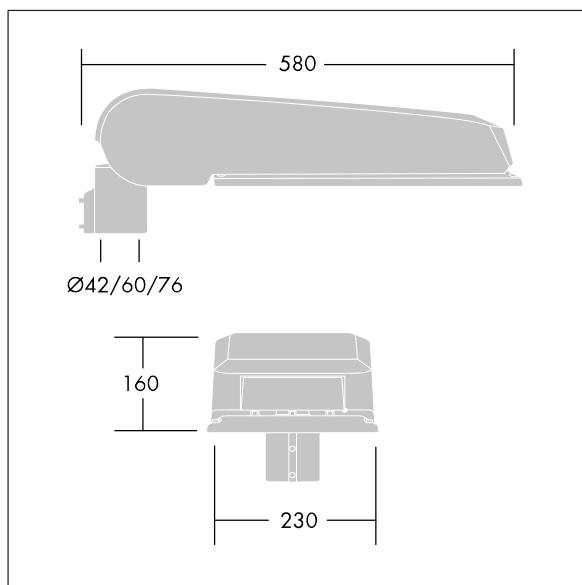

ISO 9223 C5			IP66	IK08						T _a 25
----------------	--	--	------	------	--	--	--	--	--	-------------------

CiviTEQ

široký LED uliční svítidlo s LED 48 napájenými 350mA s optikou s vyzařovací charakteristikou Pro vozovky a pohodlí. Předřadník typu elektronický předřadník se stálým výstupem. Elektrická Třída ochrany II, IP66, IK08. Těleso: tlakově odlévaný hliník (EN AC-44300), Světlo šedá 150 písková s texturou (odstín blížící se RAL9006). Difuzor: tvrzený plochý sklo. Šrouby: nerezová ocel, povrchová úprava Ecolubric®. Dodává se s adaptérem nástavce o Ø60mm, který lze nainstalovat na vrch sloupu (sklon 0°/5°/10°) nebo pro boční vstup (sklon -20°/-15°/-10°/-5°/0°). Vybaveno 50% redukcí výkonu, pro období 3 hodiny před a 5 hodin po půlnoci, která může být deaktivována při instalaci, díky snadno přístupnému spínači. Dodáváno s LED zdroji v barvě 4000K. Ochrana proti rázům napětí: společný režim s jediným impulsem 10kV a společný režim s několika impulsy 8kV a diferenciální režim s několika impulsy 6kV. Jestliže je připojen stálý systém DALI, společný režim s několika impulsy a diferenciální režim 6kV.

Rozměry: 580 x 230 x 160 mm
 Příkon svítidla: 50 W
 Světelný tok: 8519 lm
 Světelný výkon svítidel: 170 lm/W
 Hmotnost: 9,6 kg
 Scx: 0.115 m²

TLG_CTEQ_F_LMTP72LEDPDB.jpg

TLG_CETQ_M_L.wmf

Tento výrobek obsahuje světelné zdroje třídy energetické úspornosti D.