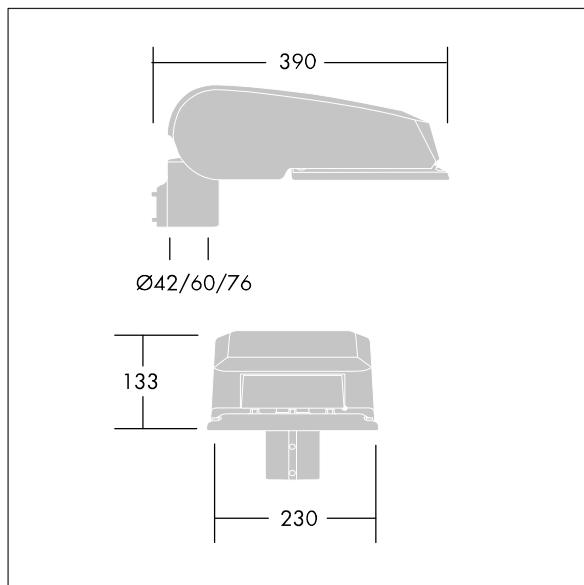

### CiviTEQ

Malý LED uliční svítidlo s LED 36 napájenými 700mA s optikou s vyzařovací charakteristikou Pro vozovky a pohodlí. Předřadník typu elektronický předřadník se stálým výstupem. Elektrická Třída ochrany II, IP66, IK08. Těleso: tlakově odlévaný hliník (EN AC-44300), Světlo šedá 150 písková s texturou (odstín blížící se RAL9006). Difuzor: tvrzený plochý sklo. Šrouby: nerezová ocel, povrchová úprava Ecolubric®. Dodává se s adaptérem nástavce o Ø60mm, který lze nainstalovat na vrch sloupu (sklon 0°/5°/10°) nebo pro boční vstup (sklon -20°/-15°/-10°/-5°/0°). Vybaveno 50% redukcí výkonu, pro období 3 hodiny před a 5 hodin po půlnoci, která může být deaktivována při instalaci, díky snadno přístupnému spínači. Dodáváno s LED zdroji v barvě 4000K. Ochrana proti rázům napětí: společný režim s jediným impulsem 10kV a společný režim s několika impulsy 8kV a diferenciální režim s několika impulsy 6kV. Jestliže je připojen stálý systém DALI, společný režim s několika impulsy a diferenciální režim s 6kV.

TLG\_CTEQ\_F\_SMTP36LEDPDB.jpg

Rozměry: 390 x 230 x 133 mm  
 Příkon svítidla: 77 W  
 Světelný tok: 11547 lm  
 Světelný výkon svítidel: 150 lm/W  
 Hmotnost: 5,7 kg  
 Scx: 0.077 m<sup>2</sup>

TLG\_CETQ\_M\_S.wmf