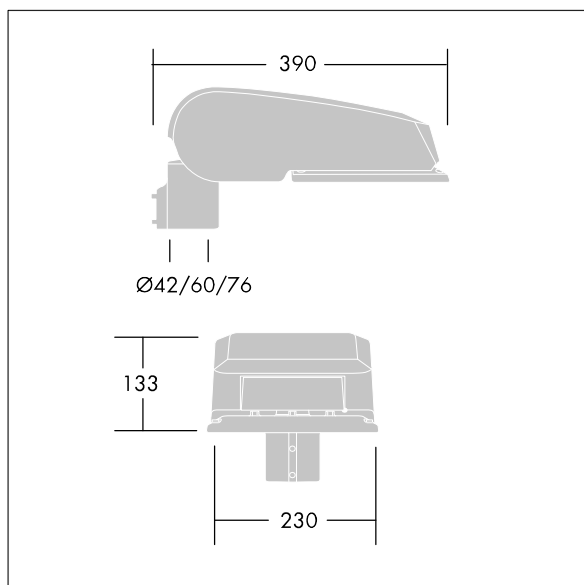

ISO 9223 C5			IP66 IK08					T _a 25
----------------	--	--	-----------	--	--	--	--	-------------------

CiviTEQ

Malý LED uliční svítidlo s LED 36 napájenými 350mA s optikou s vyzařovací charakteristikou Pro vozovky a pohodlí. Předřadník typu elektronický předřadník se stálým výstupem. Elektrická Třída ochrany II, IP66, IK08. Těleso: tlakově odlévaný hliník (EN AC-44300), Světlo šedá 150 písková s texturou (odstín blížíící se RAL9006). Difuzor: tvrzený plochý sklo. Šrouby: nerezová ocel, povrchová úprava Ecolubric®. Dodává se s adaptérem nástavce o Ø60mm, který lze nainstalovat na vrch sloupu (sklon 0°/5°/10°) nebo pro boční vstup (sklon -20°/-15°/-10°/-5°/0°). Vybaveno 50% redukcí výkonu, pro období 3 hodiny před a 5 hodin po půlnoci, která může být deaktivována při instalaci, díky snadno přístupnému spínači. Dodáváno s LED zdroji v barvě 4000K. Ochrana proti rázům napětí: společný režim s jediným impulsem 10kV a společný režim s několika impulsy 8kV a diferenciální režim s několika impulsy 6kV. Jestliže je připojen stálý systém DALI, společný režim s několika impulsy a diferenciální režim s několika impulsy 6kV.

TLG_CTEQ_F_SMTP36LEDPDB.jpg

Rozměry: 390 x 230 x 133 mm
 Příkon svítidla: 39 W
 Světelný tok: 6359 lm
 Světelný výkon svítidel: 163 lm/W
 Hmotnost: 5,7 kg
 Scx: 0.077 m²

TLG_CETQ_M_S.wmf

Tento výrobek obsahuje světelné zdroje třídy energetické úspornosti E.