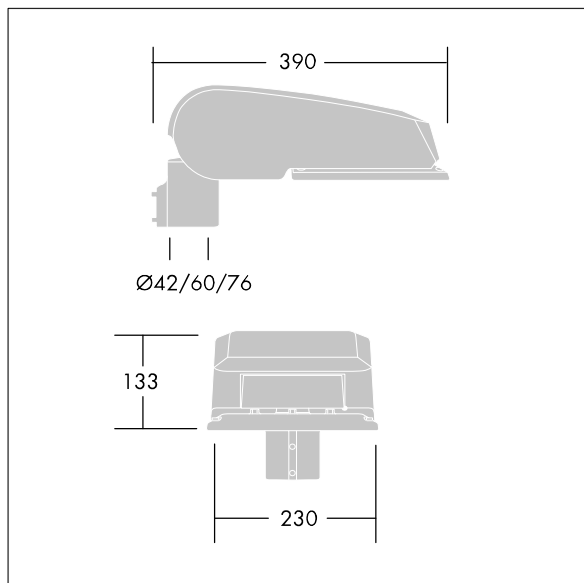

### CiviTEQ

Malý LED uliční svítidlo s LED 24 napájenými 500mA s optikou s vyzařovací charakteristikou Pro vozovky a pohodlí. Předřadník typu elektronický předřadník se stálým výstupem. Elektrická Třída ochrany II, IP66, IK08. Těleso: tlakové odlévaný hliník (EN AC-44300), Světlo šedá 150 písková s texturou (odstín blížící se RAL9006). Difuzor: tvrzený plochý sklo. Šrouby: nerezová ocel, povrchová úprava Ecolubric®. Dodává se s adaptérem nástavce o Ø60mm, který lze nainstalovat na vrch sloupu (sklon 0°/5°/10°) nebo pro boční vstup (sklon -20°/-15°/-10°/-5°/0°). Vybaveno 50% redukcí výkonu, pro období 3 hodiny před a 5 hodin po půlnoci, která může být deaktivována při instalaci, díky snadno přístupnému spínači. Dodáváno s LED zdroji v barvě 4000K. Ochrana proti rázům napětí: společný režim s jediným impulsem 10kV a společný režim s několika impulsy 8kV a diferenciální režim s několika impulsy 6kV. Jestliže je připojen stálý systém DALI, společný režim s několika impulsy a diferenciální režim s několika impulsy 6kV.

TLG\_CTEQ\_F\_SMTP36LEDPDB.jpg

Rozměry: 390 x 230 x 133 mm  
 Příkon svítidla: 38 W  
 Světelný tok: 5848 lm  
 Světelný výkon svítidel: 154 lm/W  
 Hmotnost: 5,7 kg  
 Scx: 0.077 m<sup>2</sup>

TLG\_CETQ\_M\_S.wmf