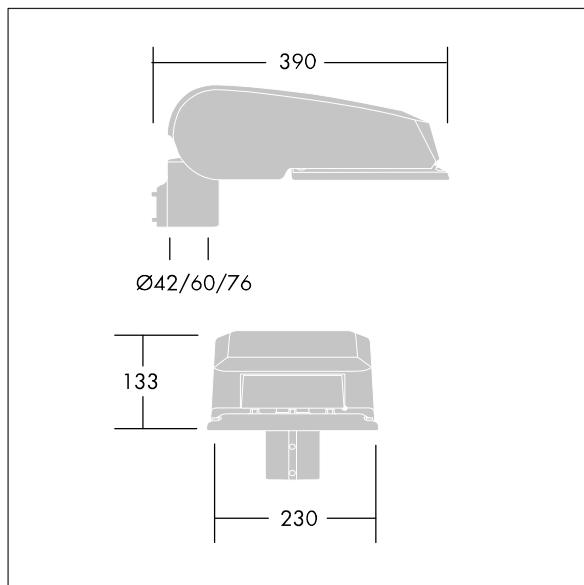

ISO 9223 C5			IP66	IK08			T _a 25
----------------	--	--	------	------	--	--	-------------------

CiviTEQ

Malý LED uliční svítidlo s LED 24 napájenými 350mA s optikou s vyzařovací charakteristikou Pro vozovky a pohodlí. Předřadník typu elektronický předřadník se stálým výstupem. Elektrická Třída ochrany II, IP66, IK08. Těleso: tlakové odlévaný hliník (EN AC-44300), Světlo šedá 150 písková s texturou (odstín blížící se RAL9006). Difuzor: tvrzený plochý sklo. Šrouby: nerezová ocel, povrchová úprava Ecolubric®. Dodává se s adaptérem nástavce o Ø60mm, který lze nainstalovat na vrch sloupu (sklon 0°/5°/10°) nebo pro boční vstup (sklon -20°/-15°/-10°/-5°/0°). Vybaveno 50% redukcí výkonu, pro období 3 hodiny před a 5 hodin po půlnoci, která může být deaktivována při instalaci, díky snadno přístupnému spínači. Dodáváno s LED zdroji v barvě 4000K. Ochrana proti rázům napětí: společný režim s jediným impulsem 10kV a společný režim s několika impulsy 8kV a diferenciální režim s několika impulsy 6kV. Jestliže je připojen stálý systém DALI, společný režim s několika impulsy a diferenciální režim s několika impulsy 6kV.

TLG_CTEQ_F_SMTP36LEDPDB.jpg

Rozměry: 390 x 230 x 133 mm
 Příkon svítidla: 27 W
 Světelný tok: 4260 lm
 Světelný výkon svítidel: 158 lm/W
 Hmotnost: 5,7 kg
 Scx: 0.077 m²

TLG_CETQ_M_S.wmf

Tento výrobek obsahuje světelné zdroje třídy energetické úspornosti D.