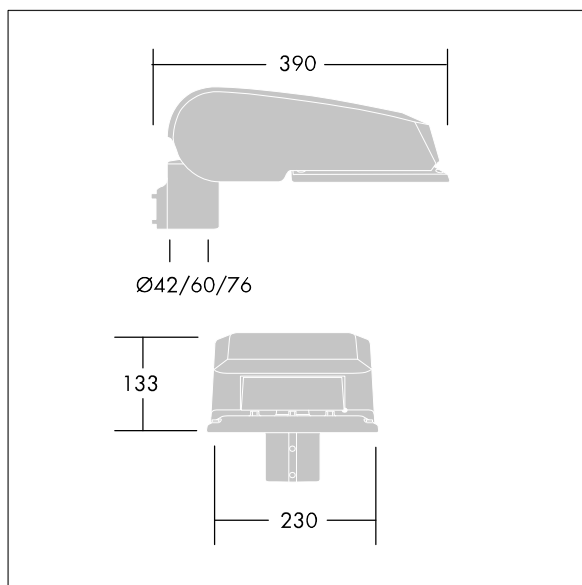

### CiviTEQ

Malý LED uliční svítidlo s LED 12 napájenými 700mA s optikou s vyzařovací charakteristikou Pro vozovky a pohodlí. Předřadník typu elektronický předřadník se stálým výstupem. Elektrická Třída ochrany II, IP66, IK08. Těleso: tlakové odlévaný hliník (EN AC-44300), Světlo šedá 150 písková s texturou (odstín blížíící se RAL9006). Difuzor: tvrzený plochý sklo. Šrouby: nerezová ocel, povrchová úprava Ecolubric®. Dodává se s adaptérem nástavce o Ø60mm, který lze nainstalovat na vrch sloupu (sklon 0°/5°/10°) nebo pro boční vstup (sklon -20°/-15°/-10°/-5°/0°). Vybaveno 50% redukcí výkonu, pro období 3 hodiny před a 5 hodin po půlnoci, která může být deaktivována při instalaci, díky snadno přístupnému spínači. Dodáváno s LED zdroji v barvě 4000K. Ochrana proti rázům napětí: společný režim s jediným impulsem 10kV a společný režim s několika impulsy 8kV a diferenciální režim s několika impulsy 6kV. Jestliže je připojen stálý systém DALI, společný režim s několika impulsy a diferenciální režim 6kV.

TLG\_CTEQ\_F\_SMTP36LEDPDB.jpg

Rozměry: 390 x 230 x 133 mm  
 Příkon svítidla: 28 W  
 Světelný tok: 3963 lm  
 Světelný výkon svítidel: 142 lm/W  
 Hmotnost: 5,7 kg  
 Scx: 0.077 m<sup>2</sup>

TLG\_CETQ\_M\_S.wmf