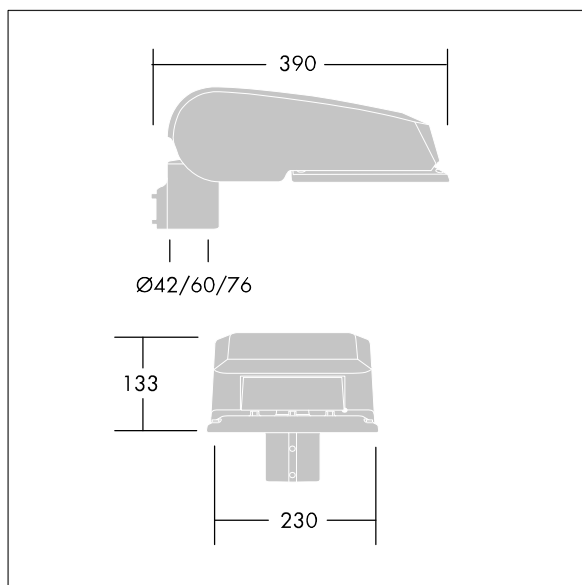

ISO 9223 C5			IP66	IK08			T _a 25
----------------	--	--	------	------	--	--	-------------------

CiviTEQ

Malý LED uliční svítidlo s LED 12 napájenými 350mA s optikou s vyzařovací charakteristikou Pro vozovky a pohodlí. Předřadník typu elektronický předřadník se stálým výstupem. Elektrická Třída ochrany II, IP66, IK08. Těleso: tlakově odlévaný hliník (EN AC-44300), Světlo šedá 150 písková s texturou (odstín blížící se RAL9006). Difuzor: tvrzený plochý sklo. Šrouby: nerezová ocel, povrchová úprava Ecolubric®. Dodává se s adaptérem nástavce o Ø60mm, který lze nainstalovat na vrch sloupu (sklon 0°/5°/10°) nebo pro boční vstup (sklon -20°/-15°/-10°/-5°/0°). Vybaveno 50% redukcí výkonu, pro období 3 hodiny před a 5 hodin po půlnoci, která může být deaktivována při instalaci, díky snadno přístupnému spínači. Dodáváno s LED zdroji v barvě 4000K. Ochrana proti rázům napětí: společný režim s jediným impulsem 10kV a společný režim s několika impulsy 8kV a diferenciální režim s několika impulsy 6kV. Jestliže je připojen stálý systém DALI, společný režim s několika impulsy a diferenciální režim 6kV.

TLG_CTEQ_F_SMTP36LEDPDB.jpg

Rozměry: 390 x 230 x 133 mm
 Příkon svítidla: 15 W
 Světelný tok: 2139 lm
 Světelný výkon svítidel: 143 lm/W
 Hmotnost: 5,7 kg
 Scx: 0.077 m²

TLG_CETQ_M_S.wmf

Tento výrobek obsahuje světelné zdroje třídy energetické úspornosti D.