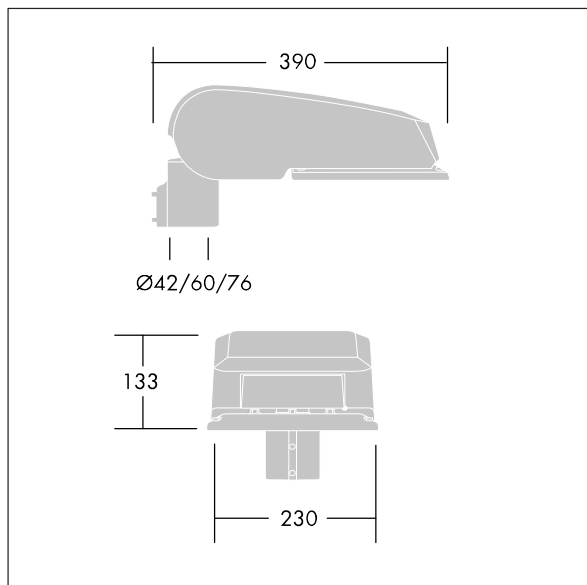

ISO 9223 C5			IP66	IK08			T <sub>a</sub> 25
----------------	--	--	------	------	--	--	-------------------

### CiviTEQ

Malý LED uliční svítidlo s LED 12 napájenými 350mA s optikou s vyzařovací charakteristikou Pro vozovky a pohodlí. Předřadník typu elektronický předřadník se stálým výstupem. Elektrická Třída ochrany II, IP66, IK08. Těleso: tlakové odlévaný hliník (EN AC-44300), Světlo šedá 150 písková s texturou (odstín blížící se RAL9006). Difuzor: tvrzený plochý sklo. Šrouby: nerezová ocel, povrchová úprava Ecolubric®. Dodává se s adaptérem nástavce o Ø60mm, který lze nainstalovat na vrch sloupu (sklon 0°/5°/10°) nebo pro boční vstup (sklon -20°/-15°/-10°/-5°/0°). Vybaveno 50% redukcí výkonu, pro období 3 hodiny před a 5 hodin po půlnoci, která může být deaktivována při instalaci, díky snadno přístupnému spínači. Dodáváno s LED zdroji v barvě 4000K. Ochrana proti rázům napětí: společný režim s jediným impulsem 10kV a společný režim s několika impulsy 8kV a diferenciální režim s několika impulsy 6kV. Jestliže je připojen stálý systém DALI, společný režim s několika impulsy a diferenciální režim 6kV.

TLG\_CTEQ\_F\_SMTP36LEDPDB.jpg

Rozměry: 390 x 230 x 133 mm  
 Příkon svítidla: 15 W  
 Světelný tok: 2139 lm  
 Světelný výkon svítidel: 143 lm/W  
 Hmotnost: 5,7 kg  
 Scx: 0.077 m<sup>2</sup>

TLG\_CETQ\_M\_S.wmf