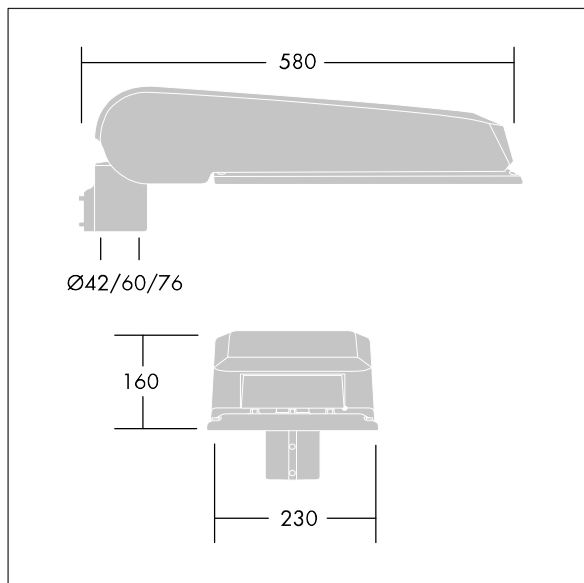

CiviTEQ

široký LED uliční svítidlo s LED 72 napájenými 700mA s optikou s vyzařovací charakteristikou Pro mokré vozovky. Předřadník typu elektronický předřadník se stálým výstupem. Elektrická Třída ochrany II, IP66, IK08. Těleso: tlakově odlévaný hliník (EN AC-44300), Světlo šedá 150 písková s texturou (odstín blížící se RAL9006). Difuzor: tvrzený plochý sklo. Šrouby: nerezová ocel, povrchová úprava Ecolubric®. Dodává se s adaptérem nástavce o Ø60mm, který lze nainstalovat na vrch sloupu (sklon 0°/5°/10°) nebo pro boční vstup (sklon -20°/-15°/-10°/-5°/0°). Vybaveno 50% redukcí výkonu, pro období 3 hodiny před a 5 hodin po půlnoci, která může být deaktivována při instalaci, díky snadno přístupnému spínači. Dodáváno s LED zdroji v barvě 4000K. Ochrana proti rázům napětí: společný režim s jediným impulsem 10kV a společný režim s několika impulsy 8kV a diferenciální režim s několika impulsy 6kV. Jestliže je připojen stálý systém DALI, společný režim s několika impulsy a diferenciální režim 6kV.

Rozměry: 580 x 230 x 160 mm
 Příkon svítidla: 149 W
 Světelný tok: 22977 lm
 Světelný výkon svítidel: 154 lm/W
 Hmotnost: 9,6 kg
 Scx: 0.115 m²

TLG_CTEQ_F_LMTP72LEDPDB.jpg

TLG_CETQ_M_L.wmf

Tento výrobek obsahuje světelné zdroje třídy energetické úspornosti E.