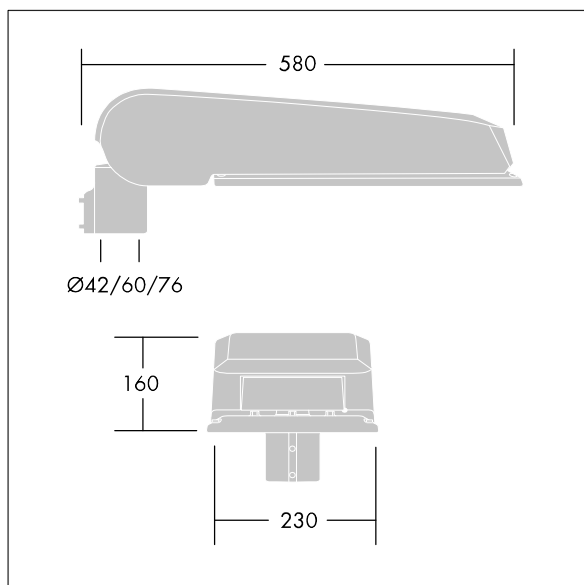

CiviTEQ

široký LED uliční svítidlo s LED 72 napájenými 350mA s optikou s vyzařovací charakteristikou Pro mokré vozovky. Předřadník typu elektronický předřadník se stálým výstupem. Elektrická Třída ochrany II, IP66, IK08. Těleso: tlakově odlévaný hliník (EN AC-44300), Světlo šedá 150 písková s texturou (odstín blížící se RAL9006). Difuzor: tvrzený plochý sklo. Šrouby: nerezová ocel, povrchová úprava Ecolubric®. Dodává se s adaptérem nástavce o Ø60mm, který lze nainstalovat na vrch sloupu (sklon 0°/5°/10°) nebo pro boční vstup (sklon -20°/-15°/-10°/-5°/0°). Vybaveno 50% redukcí výkonu, pro období 3 hodiny před a 5 hodin po půlnoci, která může být deaktivována při instalaci, díky snadno přístupnému spínači. Dodáváno s LED zdroji v barvě 4000K. Ochrana proti rázům napětí: společný režim s jediným impulsem 10kV a společný režim s několika impulsy 8kV a diferenciální režim s několika impulsy 6kV. Jestliže je připojen stálý systém DALI, společný režim s několika impulsy a diferenciální režim 6kV.

Rozměry: 580 x 230 x 160 mm
 Příkon svítidla: 75 W
 Světelný tok: 12757 lm
 Světelný výkon svítidel: 170 lm/W
 Hmotnost: 9,6 kg
 Scx: 0.115 m²

TLG_CTEQ_F_LMTP72LEDPDB.jpg

TLG_CETQ_M_L.wmf

Tento výrobek obsahuje světelné zdroje třídy energetické úspornosti E.