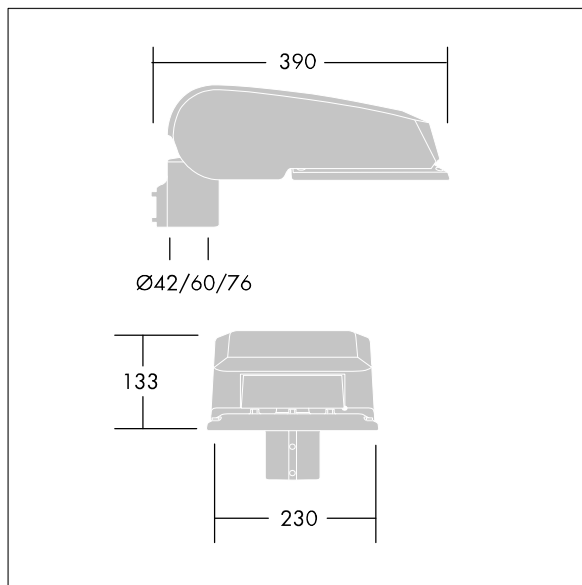

### CiviTEQ

Malý LED uliční svítidlo s LED 36 napájenými 500mA s optikou s vyzařovací charakteristikou Pro mokré vozovky. Předřadník typu elektronický předřadník se stálým výstupem. Elektrická Třída ochrany II, IP66, IK08. Těleso: tlakově odlévaný hliník (EN AC-44300), Světlo šedá 150 písková s texturou (odstín blížíící se RAL9006). Difuzor: tvrzený plochý sklo. Šrouby: nerezová ocel, povrchová úprava Ecolubric®. Dodává se s adaptérem nástavce o Ø60mm, který lze nainstalovat na vrch sloupu (sklon 0°/5°/10°) nebo pro boční vstup (sklon -20°/-15°/-10°/-5°/0°). Vybaveno 50% redukcí výkonu, pro období 3 hodiny před a 5 hodin po půlnoci, která může být deaktivována při instalaci, díky snadno přístupnému spínači. Dodáváno s LED zdroji v barvě 4000K. Ochrana proti rázům napětí: společný režim s jediným impulsem 10kV a společný režim s několika impulsy 8kV a diferenciální režim s několika impulsy 6kV. Jestliže je připojen stálý systém DALI, společný režim s několika impulsy a diferenciální režim 6kV.

TLG\_CTEQ\_F\_SMTP36LEDPDB.jpg

Rozměry: 390 x 230 x 133 mm  
 Příkon svítidla: 55 W  
 Světelný tok: 8760 lm  
 Světelný výkon svítidel: 159 lm/W  
 Hmotnost: 5,7 kg  
 Scx: 0.077 m<sup>2</sup>

TLG\_CETQ\_M\_S.wmf