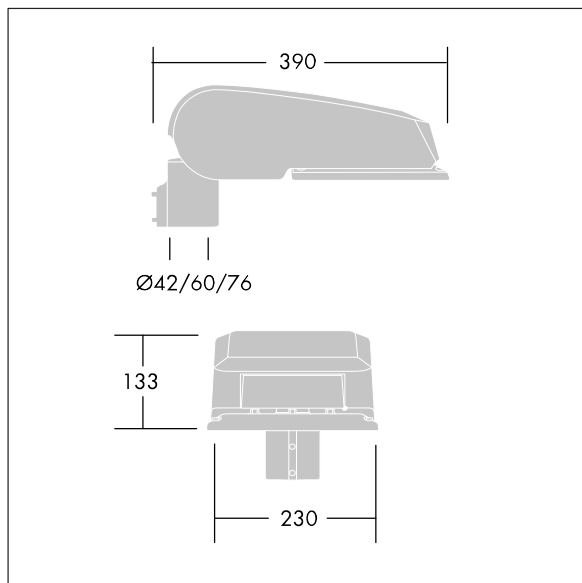

ISO 9223 C5			IP66	IK08				T _a 25
----------------	--	--	------	------	--	--	--	-------------------

CiviTEQ

Malý LED uliční svítidlo s LED 24 napájenými 700mA s optikou s vyzařovací charakteristikou Pro mokré vozovky. Předřadník typu elektronický předřadník se stálým výstupem. Elektrická Třída ochrany II, IP66, IK08. Těleso: tlakové odlévaný hliník (EN AC-44300), Světlo šedá 150 písková s texturou (odstín blížíící se RAL9006). Difuzor: tvrzený plochý sklo. Šrouby: nerezová ocel, povrchová úprava Ecolubric®. Dodává se s adaptérem nástavce o Ø60mm, který lze nainstalovat na vrch sloupu (sklon 0°/5°/10°) nebo pro boční vstup (sklon -20°/-15°/-10°/-5°/0°). Vybaveno 50% redukcí výkonu, pro období 3 hodiny před a 5 hodin po půlnoci, která může být deaktivována při instalaci, díky snadno přístupnému spínači. Dodáváno s LED zdroji v barvě 4000K. Ochrana proti rázům napětí: společný režim s jediným impulsem 10kV a společný režim s několika impulsy 8kV a diferenciální režim s několika impulsy 6kV. Jestliže je připojen stálý systém DALI, společný režim s několika impulsy a diferenciální režim s několika impulsy 6kV.

TLG_CTEQ_F_SMTP36LEDPDB.jpg

Rozměry: 390 x 230 x 133 mm
 Příkon svítidla: 52 W
 Světelný tok: 7862 lm
 Světelný výkon svítidel: 151 lm/W
 Hmotnost: 5,7 kg
 Scx: 0.077 m²

TLG_CETQ_M_S.wmf

Tento výrobek obsahuje světelné zdroje třídy energetické úspornosti D.