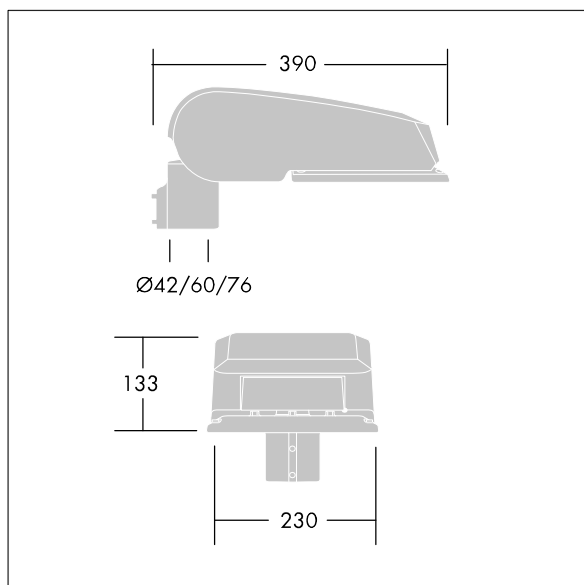

CiviTEQ

Malý LED uliční svítidlo s LED 24 napájenými 700mA s optikou s vyzařovací charakteristikou Pro mokré vozovky. Předřadník typu elektronický předřadník se stálým výstupem. Elektrická Třída ochrany II, IP66, IK08. Těleso: tlakové odlévaný hliník (EN AC-44300), Světlo šedá 150 písková s texturou (odstín blížíící se RAL9006). Difuzor: tvrzený plochý sklo. Šrouby: nerezová ocel, povrchová úprava Ecolubric®. Dodává se s adaptérem nástavce o Ø60mm, který lze nainstalovat na vrch sloupu (sklon 0°/5°/10°) nebo pro boční vstup (sklon -20°/-15°/-10°/-5°/0°). Vybaveno 50% redukcí výkonu, pro období 3 hodiny před a 5 hodin po půlnoci, která může být deaktivována při instalaci, díky snadno přístupnému spínači. Dodáváno s LED zdroji v barvě 4000K. Ochrana proti rázům napětí: společný režim s jediným impulsem 10kV a společný režim s několika impulsy 8kV a diferenciální režim s několika impulsy 6kV. Jestliže je připojen stálý systém DALI, společný režim s několika impulsy a diferenciální režim s několika impulsy 6kV.

TLG_CTEQ_F_SMTP36LEDPDB.jpg

Rozměry: 390 x 230 x 133 mm
 Příkon svítidla: 52 W
 Světelný tok: 7862 lm
 Světelný výkon svítidel: 151 lm/W
 Hmotnost: 5,7 kg
 Scx: 0.077 m²

TLG_CETQ_M_S.wmf

Tento výrobek obsahuje světelné zdroje třídy energetické úspornosti D.