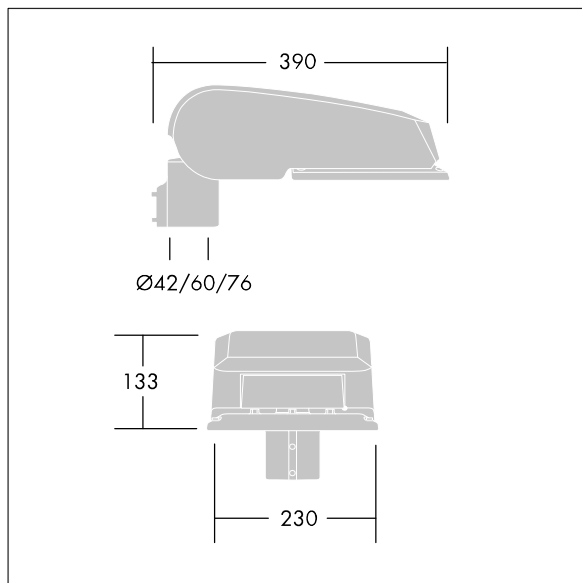

### CivITEQ

Malý LED uliční svítidlo s LED 24 napájenými 500mA s optikou s vyzařovací charakteristikou Pro mokré vozovky. Předřadník typu elektronický předřadník se stálým výstupem. Elektrická Třída ochrany II, IP66, IK08. Těleso: tlakové odlévaný hliník (EN AC-44300), Světlo šedá 150 písková s texturou (odstín blížící se RAL9006). Difuzor: tvrzený plochý sklo. Šrouby: nerezová ocel, povrchová úprava Ecolubric®. Dodává se s adaptérem nástavce o Ø60mm, který lze nainstalovat na vrch sloupu (sklon 0°/5°/10°) nebo pro boční vstup (sklon -20°/-15°/-10°/-5°/0°). Vybaveno 50% redukcí výkonu, pro období 3 hodiny před a 5 hodin po půlnoci, která může být deaktivována při instalaci, díky snadno přístupnému spínači. Dodáváno s LED zdroji v barvě 4000K. Ochrana proti rázům napětí: společný režim s jediným impulsem 10kV a společný režim s několika impulsy 8kV a diferenciální režim s několika impulsy 6kV. Jestliže je připojen stálý systém DALI, společný režim s několika impulsy a diferenciální režim 6kV.

TLG\_CTEQ\_F\_SMTP36LEDPDB.jpg

Rozměry: 390 x 230 x 133 mm  
 Příkon svítidla: 38 W  
 Světelný tok: 5886 lm  
 Světelný výkon svítidel: 155 lm/W  
 Hmotnost: 5,7 kg  
 Scx: 0.077 m<sup>2</sup>

TLG\_CETQ\_M\_S.wmf