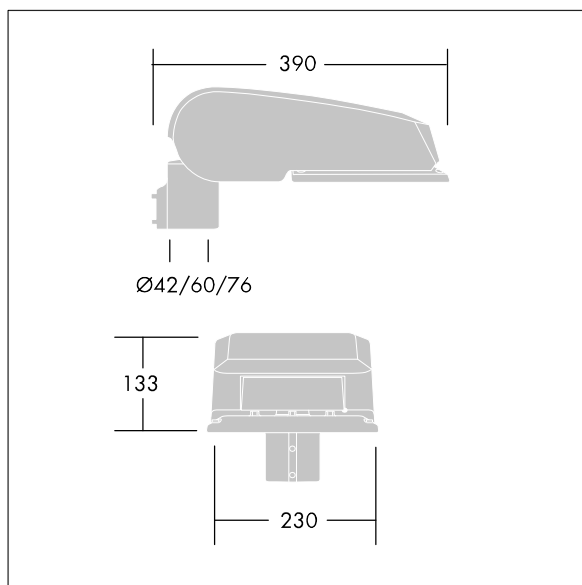

CiviTEQ

Malý LED uliční svítidlo s LED 12 napájenými 500mA s optikou s vyzařovací charakteristikou Pro mokré vozovky. Předřadník typu elektronický předřadník se stálým výstupem. Elektrická Třída ochrany II, IP66, IK08. Těleso: tlakové odlévaný hliník (EN AC-44300), Světlo šedá 150 písková s texturou (odstín blížící se RAL9006). Difuzor: tvrzený plochý sklo. Šrouby: nerezová ocel, povrchová úprava Ecolubric®. Dodává se s adaptérem nástavce o Ø60mm, který lze nainstalovat na vrch sloupu (sklon 0°/5°/10°) nebo pro boční vstup (sklon -20°/-15°/-10°/-5°/0°). Vybaveno 50% redukcí výkonu, pro období 3 hodiny před a 5 hodin po půlnoci, která může být deaktivována při instalaci, díky snadno přístupnému spínači. Dodáváno s LED zdroji v barvě 4000K. Ochrana proti rázům napětí: společný režim s jediným impulsem 10kV a společný režim s několika impulsy 8kV a diferenciální režim s několika impulsy 6kV. Jestliže je připojen stálý systém DALI, společný režim s několika impulsy a diferenciální režim s několika impulsy 6kV.

TLG_CTEQ_F_SMTP36LEDPDB.jpg

Rozměry: 390 x 230 x 133 mm
 Příkon svítidla: 20 W
 Světelný tok: 2967 lm
 Světelný výkon svítidel: 148 lm/W
 Hmotnost: 5,7 kg
 Scx: 0.077 m²

TLG_CETQ_M_S.wmf

Tento výrobek obsahuje světelné zdroje třídy energetické úspornosti D.